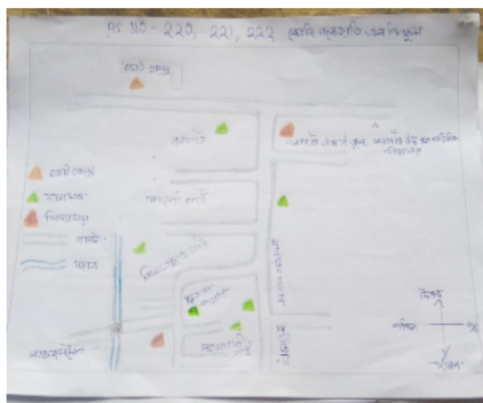

Nazri Naksha