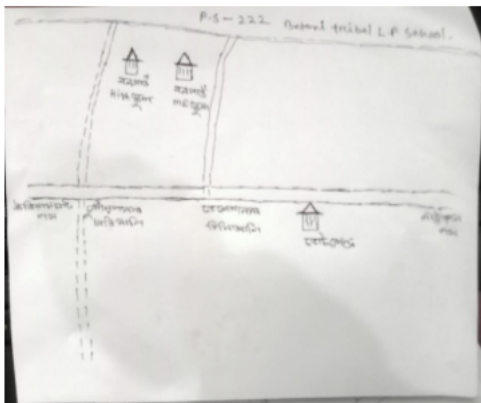

Nazri Naksha