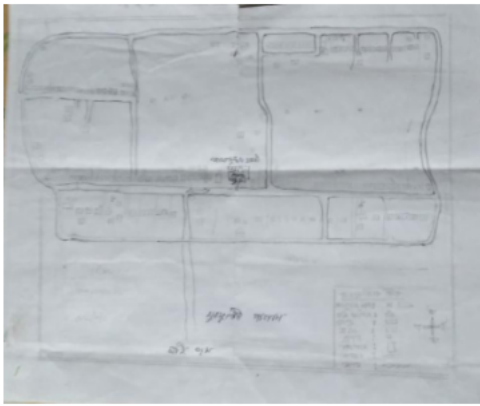

Nazri Naksha