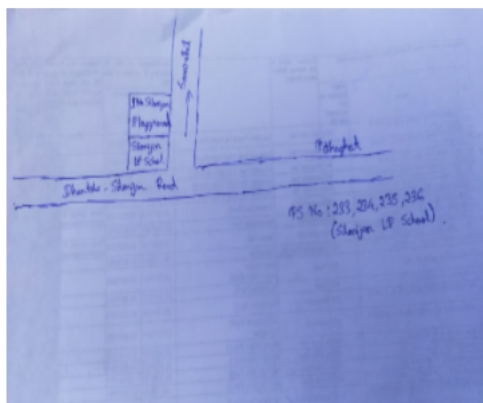

Nazri Naksha