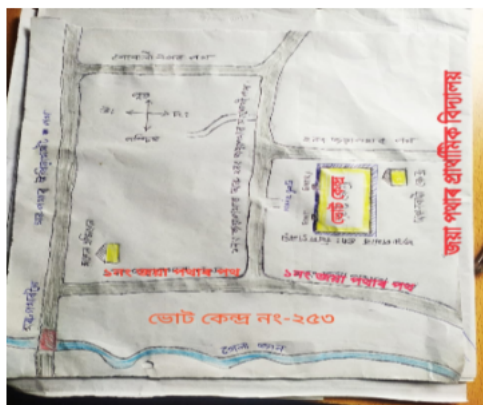

Nazri Naksha