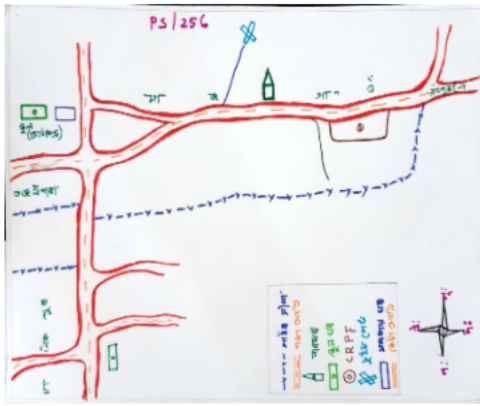

Nazri Naksha