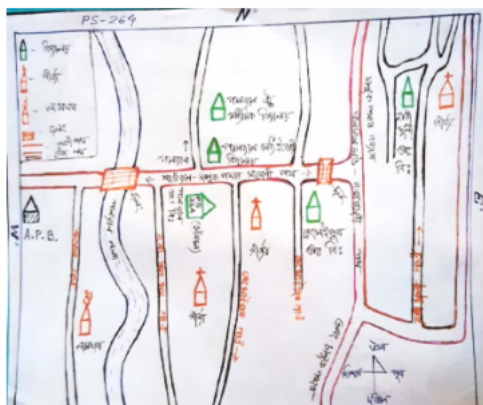

Nazri Naksha