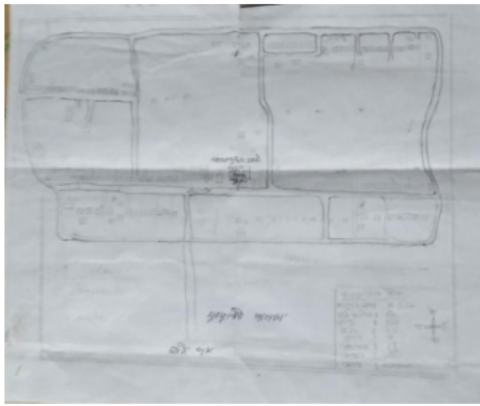

নিৰ্বাচক পঞ্জীয়ন বিষয়াৰ স্বাক্ষৰ

Nazri Naksha

Google Map View

Polling Station Building Front View

ভোটগ্ৰহন কেন্দ্ৰৰ সন্মুখৰ দৃশ্য

Cad View

Key MAP View

1 নাম : প্ৰণিতা বৰা দাস স্বামীৰ নাম: প্ৰবিন দাস ঘৰ নং : 000 বয়স : 21 লিঙ্গ : মহিলা	MVF3737087 ফটো উপলব্ধ	# 2 নাম : হিমন্ত দাস পিতাৰ নাম: নৰেন্দ্ৰ দাস ঘৰ নং : 19 বয়স : 19 লিঙ্গ : পুৰুষ	OPA0163345 ফটো উপলব্ধ	3 নাম : বেজনাথ যাদৱ পিতাৰ নাম: মেনেজাৰ প্ৰসাদ যাদৱ ঘৰ নং : ২৪ বয়স : 51 লিঙ্গ : পুৰুষ	MVF2124574 ফটো উপলব্ধ
4 নাম : তাৰা দেবী স্বামীৰ নাম: বেজনাথ যাদৱ ঘৰ নং : ২৪ বয়স : 47 লিঙ্গ : মহিলা	MVF2124585 ফটো উপলব্ধ	5 নাম : সুৰেশ যাদৱ পিতাৰ নাম: মেনেজাৰ প্ৰসাদ যাদৱ ঘৰ নং : ২৪ বয়স : 41 লিঙ্গ : পুৰুষ	MVF2124609 ফটো উপলব্ধ	6 নাম : সুনিল কুমাৰ যাদৱ পিতাৰ নাম: মেনেজাৰ প্ৰসাদ যাদৱ ঘৰ নং : ২৪ বয়স : 37 লিঙ্গ : পুৰুষ	MVF2124610 ফটো উপলব্ধ
7 নাম : শশী কুমাৰ যাদৱ পিতাৰ নাম: বেজনাথ যাদৱ ঘৰ নং : ২৪ বয়স : 32 লিঙ্গ : পুৰুষ	MVF0023645 ফটো উপলব্ধ	8 নাম : ৰবি কুমাৰ যাদৱ পিতাৰ নাম: বেজনাথ যাদৱ ঘৰ নং : ২৪ বয়স : 28 লিঙ্গ : পুৰুষ	MVF0338186 ফটো উপলব্ধ	9 নাম : অনপ কুমাৰ যাদৱ পিতাৰ নাম: বেজনাথ যাদৱ ঘৰ নং : ২৪ বয়স : 24 লিঙ্গ : পুৰুষ	MVF0773150 ফটো উপলব্ধ
10 নাম : ফজলৰ ৰহমান পিতাৰ নাম: আব্দুল ৰহমান ঘৰ নং : ২৪ বয়স : 24 লিঙ্গ : পুৰুষ	MVF3336120 ফটো উপলব্ধ	11 নাম : ৰূপবান বিবি স্বামীৰ নাম: আহমদ আলি ঘৰ নং : ২৫ বয়স : 66 লিঙ্গ : মহিলা	MVF2124643 ফটো উপলব্ধ	12 নাম : আব্দুল কাছেম পিতাৰ নাম: আহমদ আলি ঘৰ নং : ২৫ বয়স : 55 লিঙ্গ : পুৰুষ	MVF2124654 ফটো উপলব্ধ
13 নাম : চিকন্দৰ আলি পিতাৰ নাম: আহমদ আলি ঘৰ নং : ২৫ বয়স : 52 লিঙ্গ : পুৰুষ	MVF2124676 ফটো উপলব্ধ	14 নাম : ফিৰোজা বীবি স্বামীৰ নাম: আব্দুল কাছেম ঘৰ নং : ২৫ বয়স : 50 লিঙ্গ : মহিলা	MVF2124665 ফটো উপলব্ধ	15 নাম : আচকৰ আলি পিতাৰ নাম: আহমদ আলি ঘৰ নং : ২৫ বয়স : 50 লিঙ্গ : পুৰুষ	MVF2124698 ফটো উপলব্ধ
16 নাম : আব্দুল ৰহমান পিতাৰ নাম: আহমদ আলি ঘৰ নং : ২৫ বয়স : 48 লিঙ্গ : পুৰুষ	MVF2124712 ফটো উপলব্ধ	17 নাম : খুদিজা বেগম স্বামীৰ নাম: চিকন্দৰ আলি ঘৰ নং : ২৫ বয়স : 47 লিঙ্গ : মহিলা	MVF2124687 ফটো উপলব্ধ	18 নাম : ৰেজিয়া বিবি স্বামীৰ নাম: আচকৰ আলি ঘৰ নং : ২৫ বয়স : 45 লিঙ্গ : মহিলা	MVF2124701 ফটো উপলব্ধ
19 নাম : হালিমা খাতুন স্বামীৰ নাম: আব্দুল ৰহমান ঘৰ নং : ২৫ বয়স : 44 লিঙ্গ : মহিলা	MVF2124723 ফটো উপলব্ধ	20 নাম : আচিয়া খাতুন মাতৃৰ নাম: ৰূপবান বিবি ঘৰ নং : ২৫ বয়স : 44 লিঙ্গ : মহিলা	MVF0632885 ফটো উপলব্ধ	21 নাম : ৰহমতউল্লা আলি পিতাৰ নাম: আহমদ আলি ঘৰ নং : ২৫ বয়স : 41 লিঙ্গ : পুৰুষ	MVF2124734 ফটো উপলব্ধ
22 নাম : চহিদ আলি পিতাৰ নাম: আহমেদ আলি ঘৰ নং : ২৫ বয়স : 39 লিঙ্গ : পুৰুষ	MVF2124745 ফটো উপলব্ধ	23 নাম : ফৰিদুল ইছলাম পিতাৰ নাম: আহমদ আলি ঘৰ নং : ২৫ বয়স : 38 লিঙ্গ : পুৰুষ	MVF2423769 ফটো উপলব্ধ	24 নাম : মইনুল আলি পিতাৰ নাম: আব্দুল কাছেম ঘৰ নং : ২৫ বয়স : 35 লিঙ্গ : পুৰুষ	MVF2124621 ফটো উপলব্ধ
25 নাম : আফতাৰুন নিছা স্বামীৰ নাম: মইনুল আলি ঘৰ নং : ২৫ বয়স : 35 লিঙ্গ : মহিলা	MVF0631002 ফটো উপলব্ধ	26 নাম : নাচিমা বেগম স্বামীৰ নাম: ৰহমতউল্লা আলি ঘৰ নং : ২৫ বয়স : 30 লিঙ্গ : মহিলা	MVF0342535 ফটো উপলব্ধ	27 নাম : মতিবুৰ ৰহমান পিতাৰ নাম: আচকৰ আলি ঘৰ নং : ২৫ বয়স : 29 লিঙ্গ : পুৰুষ	MVF2423792 ফটো উপলব্ধ
28 নাম : হিবজুৰ ৰহমান পিতাৰ নাম: আব্দুল কাছেম ঘৰ নং : ২৫ বয়স : 27 লিঙ্গ : পুৰুষ	MVF0630723 ফটো উপলব্ধ	29 নাম : মল্লিকা বেগম স্বামীৰ নাম: হিবজুৰ ৰহমান ঘৰ নং : 25 বয়স : 26 লিঙ্গ : মহিলা	OPA0148726 ফটো উপলব্ধ	30 নাম : চয়ব আনৱাৰ পিতাৰ নাম: চিকন্দৰ আলী ঘৰ নং : ২৫ বয়স : 23 লিঙ্গ : পুৰুষ	MVF3455086 ফটো উপলব্ধ