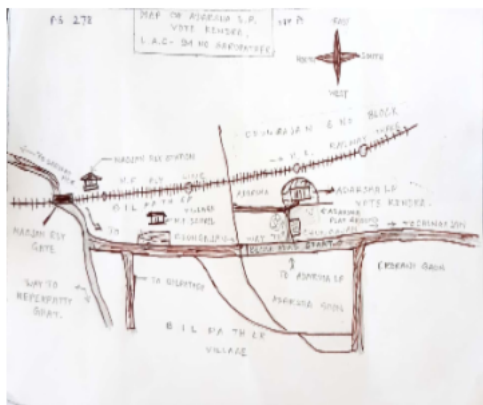

Nazri Naksha