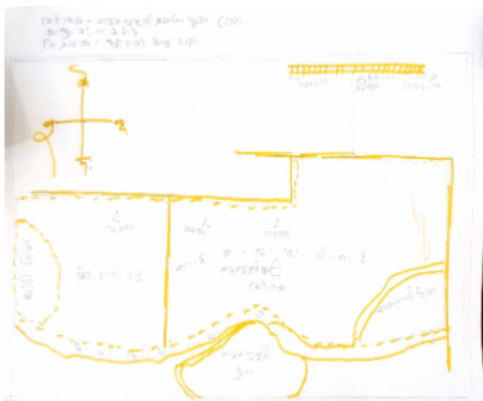

Nazri Naksha