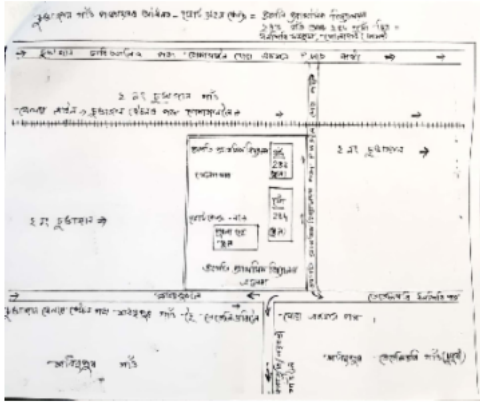

Nazri Naksha