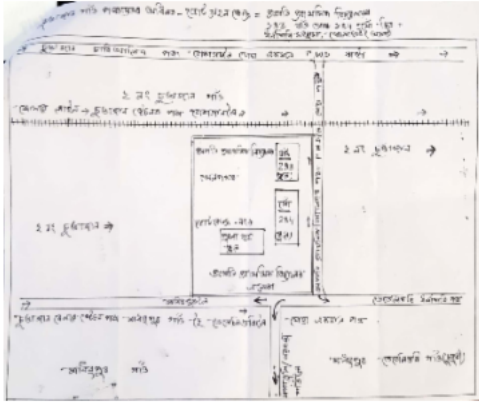

Nazri Naksha