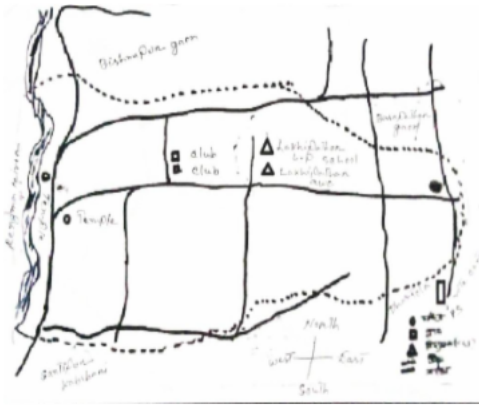

নিৰ্বাচক পঞ্জীয়ন বিষয়াৰ স্বাক্ষৰ

Nazri Naksha

Google Map View

Polling Station Building Front View

ভোটগ্ৰহন কেন্দ্ৰৰ সন্মুখৰ দৃশ্য

Cad View

Key MAP View

1 নাম : গুনি হাজৰীকা পিতাৰ নাম: দীন হাজৰীকা ঘৰ নং : 1 বয়স : 68 লিঙ্গ : পুৰুষ	MVF2254560 ফটো উপলব্ধ	2 নাম : কুসুম হাজৰীকা স্বামীৰ নাম: গুনি হাজৰীকা ঘৰ নং : 1 বয়স : 55 লিঙ্গ : মহিলা	MVF2254571 ফটো উপলব্ধ	3 নাম : শ্ৰেণী গগৈ হাজৰীকা স্বামীৰ নাম: প্ৰফুল হাজৰীকা ঘৰ নং : 1 বয়স : 37 লিঙ্গ : মহিলা	MVF0024963 ফটো উপলব্ধ
4 নাম : চিত্ৰশঙ্কৰ হাজৰীকা পিতাৰ নাম: গুনি হাজৰীকা ঘৰ নং : 1 বয়স : 35 লিঙ্গ : পুৰুষ	MVF2254582 ফটো উপলব্ধ	5 নাম : প্ৰফুল হাজৰীকা পিতাৰ নাম: গৌনি হাজৰীকা ঘৰ নং : 1 বয়স : 34 লিঙ্গ : পুৰুষ	MVF0024964 ফটো উপলব্ধ	#2 6 নাম : অমল্য শইকীয়া পিতাৰ নাম: অতুল শইকীয়া ঘৰ নং : 1 বয়স : 24 লিঙ্গ : পুৰুষ	MVF0778035 ফটো উপলব্ধ
7 নাম : তৰুলতা বৰা শইকীয়া স্বামীৰ নাম: অমল্য শইকীয়া ঘৰ নং : 01 বয়স : 21 লিঙ্গ : মহিলা	OPA0152843 ফটো উপলব্ধ	8 নাম : অমিলী বৰা স্বামীৰ নাম: ৰাজেন বৰা ঘৰ নং : 2 বয়স : 54 লিঙ্গ : মহিলা	MVF2254606 ফটো উপলব্ধ	9 নাম : বসন্ত বৰা পিতাৰ নাম: ৰাজেন বৰা ঘৰ নং : 1 বয়স : 39 লিঙ্গ : পুৰুষ	MVF2254617 ফটো উপলব্ধ
10 নাম : অঞ্জলি বৰা স্বামীৰ নাম: বসন্ত বৰা ঘৰ নং : 2 বয়স : 37 লিঙ্গ : মহিলা	MVF0024966 ফটো উপলব্ধ	#2 11 নাম : সীমান্ত বৰা পিতাৰ নাম: ৰাজেন বৰা ঘৰ নং : 2 কু বয়স : 33 লিঙ্গ : পুৰুষ	MVF2431767 ফটো উপলব্ধ	12 নাম : মৰমী বৰা স্বামীৰ নাম: সীমান্ত বৰা ঘৰ নং : 2 বয়স : 28 লিঙ্গ : মহিলা	MVF0367532 ফটো উপলব্ধ
13 নাম : চন্দ্ৰকান্ত গগৈ পিতাৰ নাম: গুনি গগৈ ঘৰ নং : 3 বয়স : 56 লিঙ্গ : পুৰুষ	MVF2254628 ফটো উপলব্ধ	14 নাম : মমী শইকীয়া স্বামীৰ নাম: চন্দ্ৰ কান্ত গগৈ ঘৰ নং : 3 বয়স : 44 লিঙ্গ : মহিলা	MVF2254639 ফটো উপলব্ধ	# 15 নাম : বৃষ্ণি শইকীয়া স্বামীৰ নাম: বিমান বৰা ঘৰ নং : 4 বয়স : 33 লিঙ্গ : মহিলা	MVF3723905 ফটো উপলব্ধ
16 নাম : শিখা গগৈ পিতাৰ নাম: চন্দ্ৰ কান্ত গগৈ ঘৰ নং : 3 বয়স : 21 লিঙ্গ : মহিলা	OPA0107151 ফটো উপলব্ধ	17 নাম : জিতু গগৈ পিতাৰ নাম: জিতেন গগৈ ঘৰ নং : 3 কু বয়স : 25 লিঙ্গ : পুৰুষ	MVF077649 ফটো উপলব্ধ	#2 18 নাম : নিপেন বৰা পিতাৰ নাম: সুৰেন বৰা ঘৰ নং : 3 কু বয়স : 25 লিঙ্গ : পুৰুষ	MVF0785410 ফটো উপলব্ধ
19 নাম : ভদ্ৰেশ্বৰ বৰা পিতাৰ নাম: লৌণ্ডি বৰা ঘৰ নং : 8 বয়স : 64 লিঙ্গ : পুৰুষ	MVF2254673 ফটো উপলব্ধ	20 নাম : দেবলতা বৰা স্বামীৰ নাম: ভদ্ৰেশ্বৰ বৰা ঘৰ নং : 8 বয়স : 59 লিঙ্গ : মহিলা	MVF2254684 ফটো উপলব্ধ	21 নাম : সবিতা বৰা স্বামীৰ নাম: বিশ্ব বৰা ঘৰ নং : 8 বয়স : 41 লিঙ্গ : মহিলা	MVF0024967 ফটো উপলব্ধ
22 নাম : বিশ্ব বৰা পিতাৰ নাম: ভদ্ৰেশ্বৰ বৰা ঘৰ নং : 4 বয়স : 39 লিঙ্গ : পুৰুষ	OPA0144576 ফটো উপলব্ধ	23 নাম : বিমান বৰা পিতাৰ নাম: ভদ্ৰেশ্বৰ বৰা ঘৰ নং : 8 বয়স : 33 লিঙ্গ : পুৰুষ	MVF0024969 ফটো উপলব্ধ	24 নাম : দিপালী শইকীয়া স্বামীৰ নাম: গণেশ শইকীয়া ঘৰ নং : 5 বয়স : 54 লিঙ্গ : মহিলা	MVF2254719 ফটো উপলব্ধ
25 নাম : প্ৰশান্ত শইকীয়া পিতাৰ নাম: গণেশ শইকীয়া ঘৰ নং : 5 বয়স : 39 লিঙ্গ : পুৰুষ	MVF2254720 ফটো উপলব্ধ	26 নাম : পূৰ্ণি শইকীয়া স্বামীৰ নাম: প্ৰশান্ত শইকীয়া ঘৰ নং : 5 বয়স : 37 লিঙ্গ : মহিলা	MVF2254731 ফটো উপলব্ধ	27 নাম : বসন্ত শইকীয়া পিতাৰ নাম: গণেশ শইকীয়া ঘৰ নং : 5 বয়স : 30 লিঙ্গ : পুৰুষ	MVF0171017 ফটো উপলব্ধ
28 নাম : তুলসী শইকীয়া স্বামীৰ নাম: বসন্ত শইকীয়া ঘৰ নং : 5 কু বয়স : 27 লিঙ্গ : মহিলা	MVF0413245 ফটো উপলব্ধ	29 নাম : গোলাপ হাজৰীকা পিতাৰ নাম: দীন হাজৰীকা ঘৰ নং : 9 বয়স : 57 লিঙ্গ : পুৰুষ	MVF2254753 ফটো উপলব্ধ	30 নাম : বৃষ্ণ হাজৰীকা স্বামীৰ নাম: গোলাপ হাজৰীকা ঘৰ নং : 9 বয়স : 47 লিঙ্গ : মহিলা	MVF2254764 ফটো উপলব্ধ