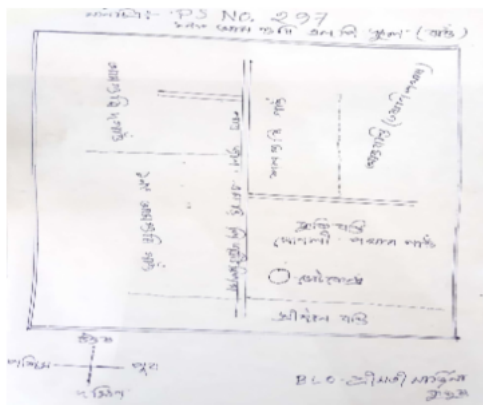

Nazri Naksha