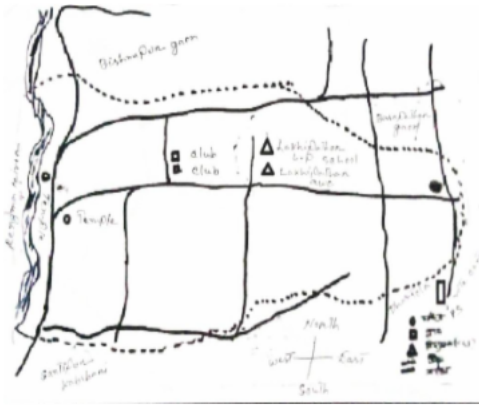

Nazri Naksha