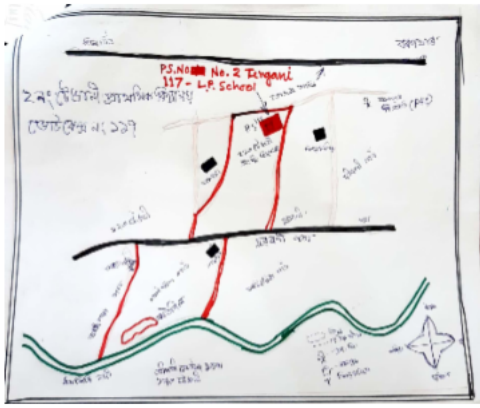

Nazri Naksha