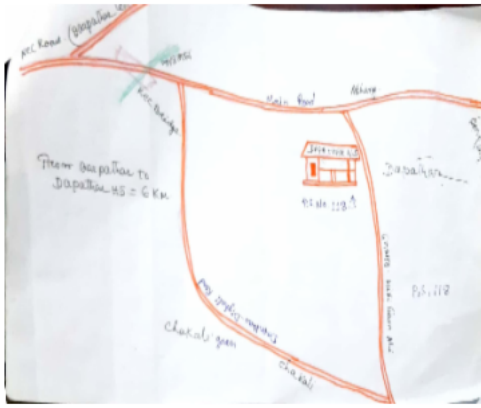

Nazri Naksha