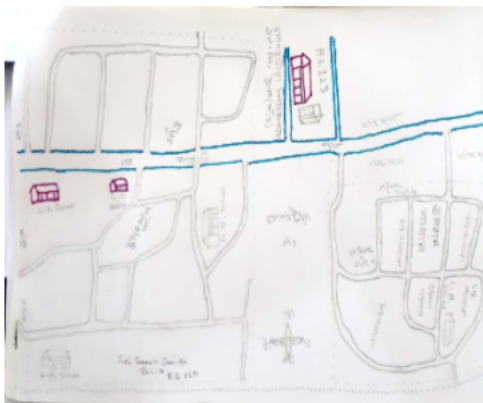

Nazri Naksha