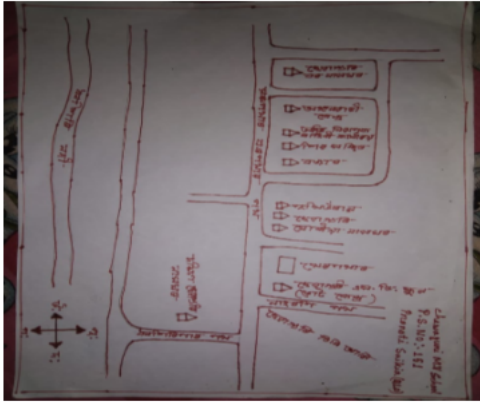

Nazri Naksha