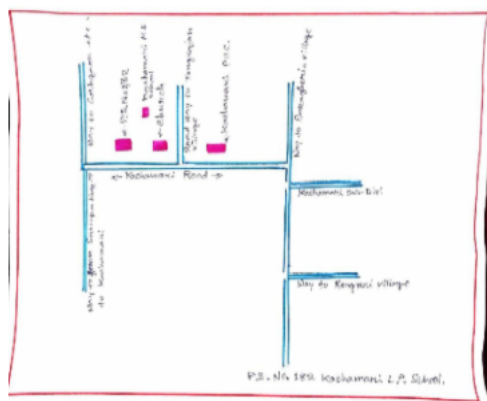

Nazri Naksha