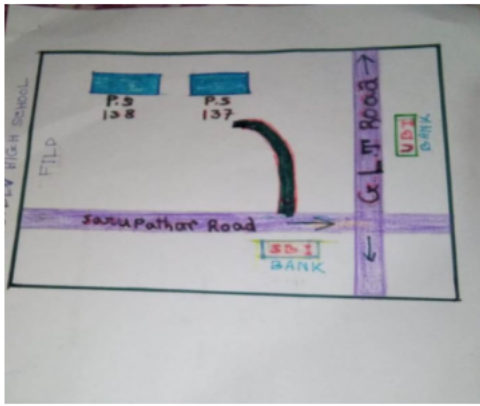

Nazri Naksha