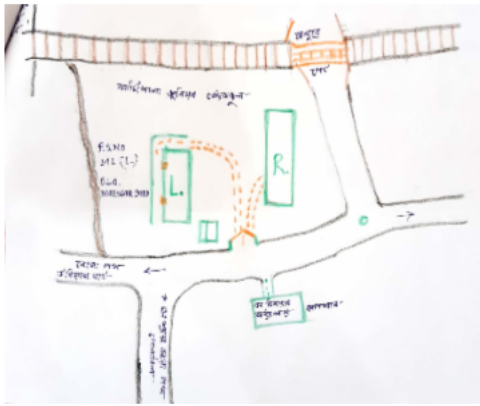

Nazri Naksha