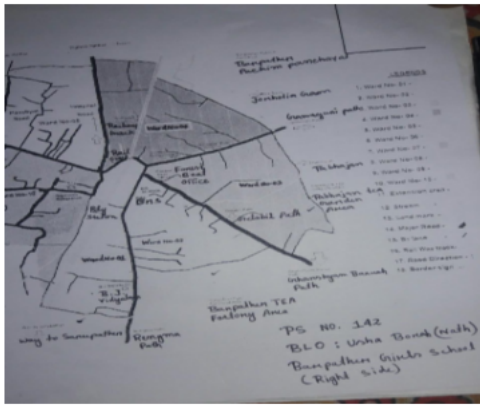

Nazri Naksha