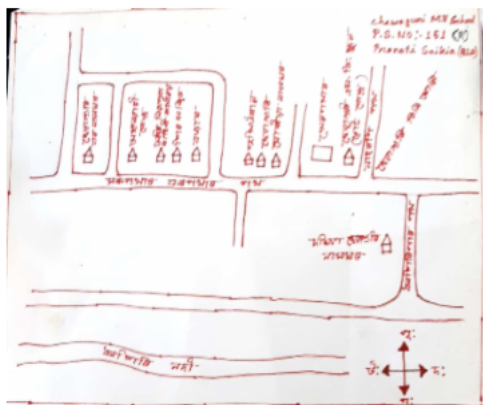

Nazri Naksha