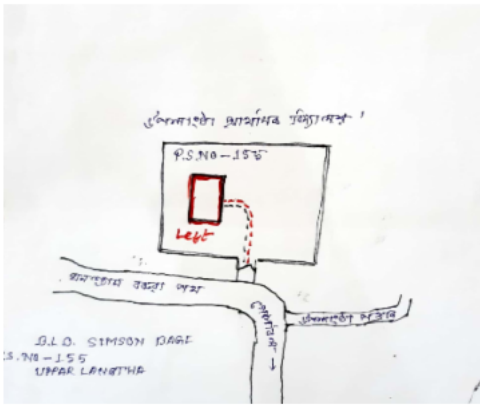

Nazri Naksha