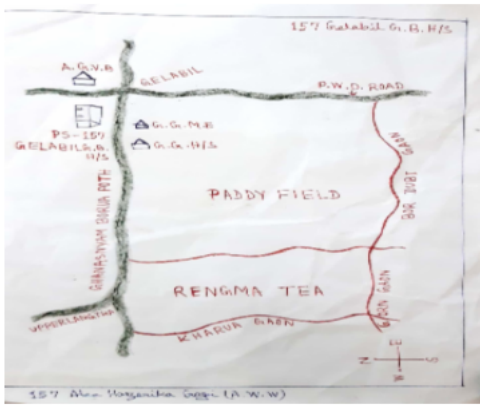

Nazri Naksha