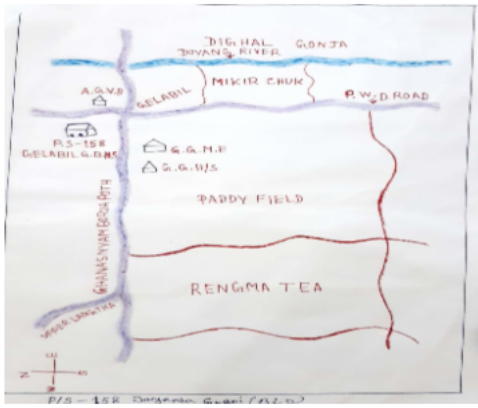

Nazri Naksha