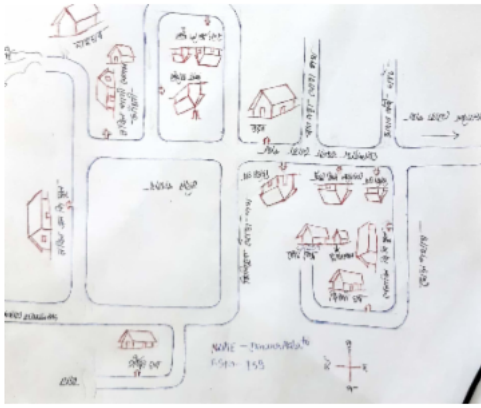

ভোটাৰ তালিকা 2026 S03 অসম

বিধানসভা সমষ্টিৰ নম্বৰ, নাম আৰু সংৰক্ষণৰ স্থিতি : 107 - সৰুপথাৰ (সাধাৰণ)		খণ্ড নং : 66			
এই বিধানসভা সমষ্টিত কোন সংসদীয় সমষ্টিৰ অন্তৰ্গত তাৰ নম্বৰ, নাম আৰু সংৰক্ষণ স্থিতি : 10 - কাজিৰঙা (সাধাৰণ)					
1. সংশোধনৰ বিৱৰণ					
সংশোধনৰ বছৰ	2026	তালিকাৰ চিনাক্তকৰণ			
ভিত্তি তাৰিখ	01-04-2026	বিশেষ সংশোধন, 2026 চনৰ পূৰ্বৰ 2025 চনৰ মূল তালিকাৰ লগত থকা সংযোজন সমূহ একত্ৰিতকৰণ কৰা তালিকা।			
সংশোধনৰ প্ৰকাৰ	বিশেষ সংশোধন 2026				
প্ৰকাশনৰ তাৰিখ	23-03-2026				
2. খণ্ড আৰু ভোটগ্ৰহন কেন্দ্ৰৰ বিৱৰণ					
খণ্ডৰ অন্তৰ্গত এলেকা সমূহৰ নম্বৰ আৰু নাম					
1-ন-বিল গাওঁ	মূল চহৰ/গাওঁ : গোলাবিল				
2-ৰঙাগড়া (খণ্ড-১)	ৱাৰ্ড নং :				
	ডাকঘৰ : বৰপথাৰ				
	পুলিচ থানা : বৰপথাৰ থানা				
	ব্লক : গোলাঘাট দক্ষিণ সৰুপথাৰ খণ্ড				
	ৰাজহ চক্ৰ : সৰুপথাৰ ৰাজহ চক্ৰ				
	জিলা : গোলাঘাট				
	পিনকোড : 785602				
3. ভোটগ্ৰহন কেন্দ্ৰৰ বিৱৰণ					
ভোটগ্ৰহন কেন্দ্ৰৰ নম্বৰ আৰু নাম :		ভোটগ্ৰহন কেন্দ্ৰৰ প্ৰকাৰ (পুৰুষ/মহিলা/সাধাৰণ)		সাধাৰণ	
66 - গোলাবিল জি. বি. উচ্চ মাধ্যমিক বিদ্যালয় (নতুন বিলডিং-২)		খণ্ডৰ অন্তৰ্গত সহায়ক ভোটগ্ৰহন কেন্দ্ৰৰ সংখ্যা :		0	
ভোটগ্ৰহন কেন্দ্ৰৰ ঠিকনা :					
গোলাবিল জি. বি. উচ্চ মাধ্যমিক বিদ্যালয়, কোঠা ৩, গোলাবিল					
4. ভোটাৰৰ সংখ্যা					
আৰম্ভনি ক্ৰমিক নং	শেষ ক্ৰমিক নং	মুঠ ভোটাৰ			
		পুৰুষ	মহিলা	৩য় লিঙ্গ	মুঠ
1	898	409	437	0	846

নিৰ্বাচক পঞ্জীয়ন বিষয়াৰ স্বাক্ষৰ

Nazri Naksha

Google Map View

Polling Station Building Front View

ভোটগ্ৰহন কেন্দ্ৰৰ সন্মুখৰ দৃশ্য

Cad View

Key MAP View