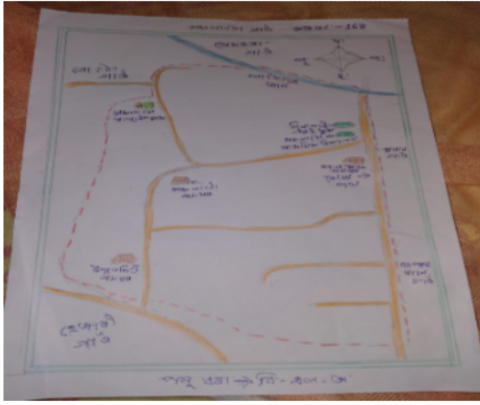

Nazri Naksha