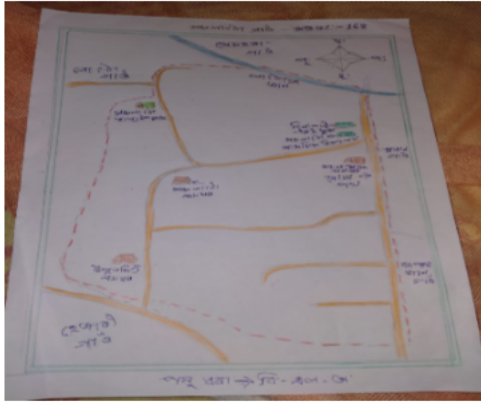

Nazri Naksha