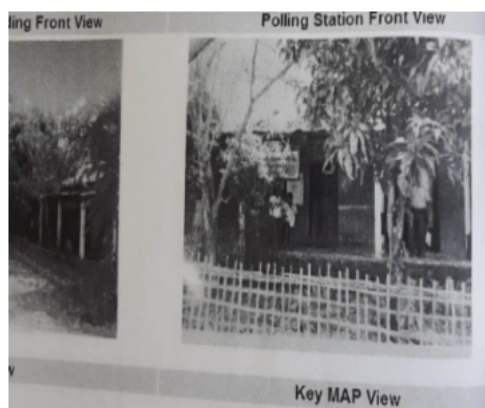

নিৰ্বাচক পঞ্জীয়ন বিষয়াৰ স্বাক্ষৰ

Nazri Naksha

Google Map View

Polling Station Building Front View

ভোটগ্ৰহন কেন্দ্ৰৰ সন্মুখৰ দৃশ্য

Cad View

Key MAP View

1 নাম : তুলসী গড় পিতাৰ নাম: বুধু গড় ঘৰ নং : 181 বয়স : 68 লিঙ্গ : পুৰুষ	MVF1229567 ফটো উপলব্ধ	2 নাম : বাধিকা গড় পিতাৰ নাম: তুলসী গড় ঘৰ নং : 181 বয়স : 44 লিঙ্গ : পুৰুষ	MVF1229589 ফটো উপলব্ধ	3 নাম : গঙ্গাধৰ গড় পিতাৰ নাম: তুলসী গড় ঘৰ নং : 181 বয়স : 40 লিঙ্গ : পুৰুষ	MVF1229590 ফটো উপলব্ধ
4 নাম : দেবজিৎ গড় পিতাৰ নাম: তুলসী গড় ঘৰ নং : 181 বয়স : 35 লিঙ্গ : পুৰুষ	MVF2384545 ফটো উপলব্ধ	5 নাম : বুধেশ্বৰী গড় পিতাৰ নাম: শিৱচৰন গড় ঘৰ নং : 181 বয়স : 29 লিঙ্গ : মহিলা	MVF0396812 ফটো উপলব্ধ	6 নাম : লিলি দেৱী স্বামীৰ নাম: লক্ষীনাথ শৰ্মা ঘৰ নং : 181ক বয়স : 70 লিঙ্গ : মহিলা	MVF1229625 ফটো উপলব্ধ
7 নাম : যমুনা গড় পিতাৰ নাম: তুলসী গড় ঘৰ নং : 181ক বয়স : 38 লিঙ্গ : পুৰুষ	MVF1229614 ফটো উপলব্ধ	8 নাম : ধৰ্মেশ্বৰ শৰ্মা পিতাৰ নাম: নন্দেশ্বৰ শৰ্মা ঘৰ নং : 182 বয়স : 75 লিঙ্গ : পুৰুষ	MVF1229647 ফটো উপলব্ধ	9 নাম : নীৰদা দেৱী স্বামীৰ নাম: ধৰ্মেশ্বৰ শৰ্মা ঘৰ নং : 182 বয়স : 58 লিঙ্গ : মহিলা	MVF1229658 ফটো উপলব্ধ
10 নাম : মমিতা দেৱী পিতাৰ নাম: ধৰ্মেশ্বৰ শৰ্মা ঘৰ নং : 182 বয়স : 38 লিঙ্গ : মহিলা	MVF1229669 ফটো উপলব্ধ	11 নাম : মধুমীতা দেৱী পিতাৰ নাম: ধৰ্মেশ্বৰ শৰ্মা ঘৰ নং : 182 বয়স : 34 লিঙ্গ : মহিলা	MVF0019971 ফটো উপলব্ধ	12 নাম : মাধৱী শৰ্মা পিতাৰ নাম: ধৰ্মেশ্বৰ শৰ্মা ঘৰ নং : 182 বয়স : 33 লিঙ্গ : পুৰুষ	MVF0019972 ফটো উপলব্ধ
13 নাম : লীলা কান্ত শৰ্মা পিতাৰ নাম: নন্দেশ্বৰ শৰ্মা ঘৰ নং : 183 বয়স : 68 লিঙ্গ : পুৰুষ	MVF1229670 ফটো উপলব্ধ	14 নাম : বস্তি দেৱী স্বামীৰ নাম: লীলাকান্ত শৰ্মা ঘৰ নং : 183 বয়স : 60 লিঙ্গ : মহিলা	MVF1229681 ফটো উপলব্ধ	15 নাম : দিগন্ত শৰ্মা পিতাৰ নাম: লীলাকান্ত শৰ্মা ঘৰ নং : 183 বয়স : 40 লিঙ্গ : পুৰুষ	MVF1229692 ফটো উপলব্ধ
16 নাম : জৰিতী দেৱী নাৰ্জাৰী স্বামীৰ নাম: পুনম নাৰ্জাৰী ঘৰ নং : 183 বয়স : 37 লিঙ্গ : মহিলা	MVF1229705 ফটো উপলব্ধ	17 নাম : পুনম নাৰ্জাৰী পিতাৰ নাম: থানেশ্বৰ নাৰ্জাৰী ঘৰ নং : 123 বয়স : 34 লিঙ্গ : পুৰুষ	MVF0756395 ফটো উপলব্ধ	18 নাম : মুন শৰ্মা স্বামীৰ নাম: দিগন্ত শৰ্মা ঘৰ নং : 183 বয়স : 30 লিঙ্গ : মহিলা	MVF0047167 ফটো উপলব্ধ
19 নাম : দুলাল শৰ্মা পিতাৰ নাম: নন্দেশ্বৰ শৰ্মা ঘৰ নং : 188 বয়স : 65 লিঙ্গ : পুৰুষ	MVF1229716 ফটো উপলব্ধ	20 নাম : সুৰ দেৱী স্বামীৰ নাম: দুলাল শৰ্মা ঘৰ নং : 188 বয়স : 53 লিঙ্গ : মহিলা	MVF1229727 ফটো উপলব্ধ	21 নাম : বিদ্যাত শৰ্মা পিতাৰ নাম: দুলাল শৰ্মা ঘৰ নং : 188 বয়স : 27 লিঙ্গ : পুৰুষ	MVF0392910 ফটো উপলব্ধ
22 নাম : কনক শৰ্মা পিতাৰ নাম: টংকেশ্বৰ শৰ্মা ঘৰ নং : 185 বয়স : 60 লিঙ্গ : পুৰুষ	MVF1229738 ফটো উপলব্ধ	23 নাম : দিপিকা দেৱী স্বামীৰ নাম: কনক শৰ্মা ঘৰ নং : 185 বয়স : 50 লিঙ্গ : মহিলা	MVF1229749 ফটো উপলব্ধ	24 নাম : পৰিসিতা শৰ্মা পিতাৰ নাম: কনক শৰ্মা ঘৰ নং : 185 বয়স : 29 লিঙ্গ : মহিলা	MVF2449061 ফটো উপলব্ধ
25 নাম : পৰবী দেৱী পিতাৰ নাম: বিতপন শৰ্মা ঘৰ নং : 185ক বয়স : 28 লিঙ্গ : মহিলা	MVF0392464 ফটো উপলব্ধ	26 নাম : পদ্মা শৰ্মা পিতাৰ নাম: টংকেশ্বৰ শৰ্মা ঘৰ নং : 185ক বয়স : 58 লিঙ্গ : পুৰুষ	MVF1229750 ফটো উপলব্ধ	27 নাম : বুলি দেৱী স্বামীৰ নাম: পদ্মা শৰ্মা ঘৰ নং : 185ক বয়স : 47 লিঙ্গ : মহিলা	MVF1229761 ফটো উপলব্ধ
28 নাম : বিতপন শৰ্মা পিতাৰ নাম: পদ্মা শৰ্মা ঘৰ নং : 185ক বয়স : 29 লিঙ্গ : পুৰুষ	MVF2448875 ফটো উপলব্ধ	29 নাম : মাখন শৰ্মা পিতাৰ নাম: ৰমাকান্ত শৰ্মা ঘৰ নং : 186 বয়স : 66 লিঙ্গ : পুৰুষ	MVF1229772 ফটো উপলব্ধ	30 নাম : আৰতি দেৱী স্বামীৰ নাম: মাখন শৰ্মা ঘৰ নং : 186 বয়স : 59 লিঙ্গ : মহিলা	MVF1229783 ফটো উপলব্ধ