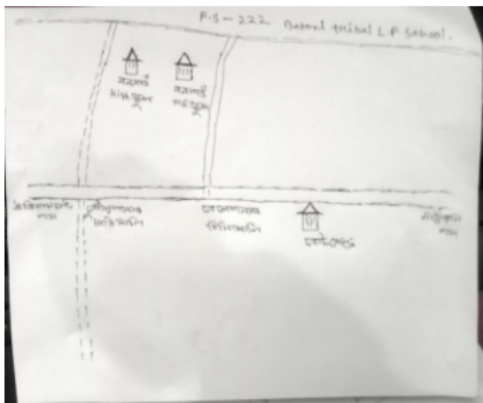

Nazri Naksha