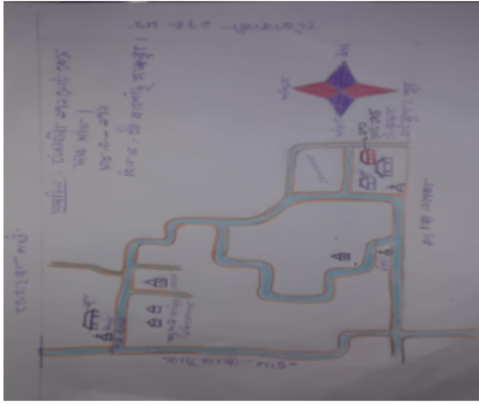

Nazri Naksha