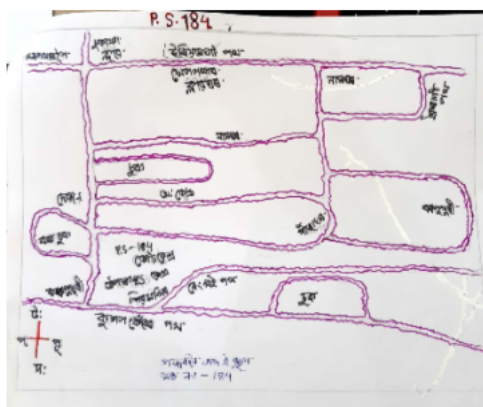

Nazri Naksha