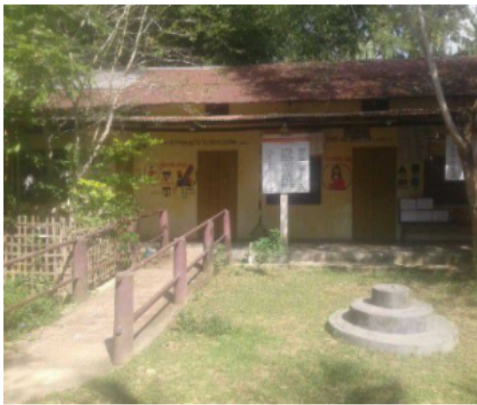

নিৰ্বাচক পঞ্জীয়ন বিষয়াৰ স্বাক্ষৰ

Nazri Naksha

Google Map View

Polling Station Building Front View

ভোটগ্ৰহন কেন্দ্ৰৰ সন্মুখৰ দৃশ্য

Cad View

Key MAP View

#2 1 OPA0040063 নাম : সাগৰ কোঁৱৰ পিতাৰ নাম: তুলাৰাম কোঁৱৰ ঘৰ নং : ১৯৪ বয়স : 20 লিঙ্গ : পুৰুষ ফটো উপলব্ধ	S2 2 OPA0130310 নাম : জৰি পায়েং পিতাৰ নাম: ভোগেশ্বৰ পায়েং ঘৰ নং : 07 বয়স : 27 লিঙ্গ : মহিলা ফটো উপলব্ধ	3 MVF3709458 নাম : শেখাদ্ৰী কোঁৱৰ পিতাৰ নাম: কনকেশ্বৰ কোঁৱৰ ঘৰ নং : 25 বয়স : 23 লিঙ্গ : মহিলা ফটো উপলব্ধ
S2 4 MVF3397593 নাম : জয়া তাম্ৰ চৰৰ স্বামীৰ নাম: নিতুল চৰৰ ঘৰ নং : ৫০ বয়স : 28 লিঙ্গ : মহিলা ফটো উপলব্ধ	S2 5 MVF3401072 নাম : ৰূপজ্যোতি দাস চৰৰ স্বামীৰ নাম: চুহুৰ চৰৰ ঘৰ নং : 52 বয়স : 27 লিঙ্গ : মহিলা ফটো উপলব্ধ	6 MVF3744513 নাম : বাস্তব শইকীয়া পিতাৰ নাম: সুধাৰাম শইকীয়া ঘৰ নং : 66 বয়স : 24 লিঙ্গ : পুৰুষ ফটো উপলব্ধ
S 7 MVF3628518 নাম : ডিম্পল শইকীয়া পিতাৰ নাম: কলিধৰ শইকীয়া ঘৰ নং : 71 বয়স : 23 লিঙ্গ : মহিলা ফটো উপলব্ধ	8 OPA0158675 নাম : তুন নাগবংশী পিতাৰ নাম: ৰমেশ নাগবংশী ঘৰ নং : ৮৯ বয়স : 19 লিঙ্গ : পুৰুষ ফটো উপলব্ধ	R 9 MVF3531597 নাম : ৰাহুল গগৈ পিতাৰ নাম: ৰূপেন কুমাৰ গগৈ ঘৰ নং : ৯০ক বয়স : 24 লিঙ্গ : পুৰুষ ফটো উপলব্ধ
10 OPA0022319 নাম : ৰানী তুতী স্বামীৰ নাম: বিশাল সাগৰ ঘৰ নং : 121 বয়স : 28 লিঙ্গ : মহিলা ফটো উপলব্ধ	11 MVF1350421 নাম : দুৰ্গা শইকীয়া পিতাৰ নাম: ৰূপেশ্বৰ শইকীয়া ঘৰ নং : ১৪৬ বয়স : 54 লিঙ্গ : পুৰুষ ফটো উপলব্ধ	12 MVF1350432 নাম : বিপিন শইকীয়া পিতাৰ নাম: ৰূপেশ্বৰ শইকীয়া ঘৰ নং : ১৪৬ বয়স : 52 লিঙ্গ : পুৰুষ ফটো উপলব্ধ
13 MVF1350487 নাম : জিতমণি বৰা শইকীয়া স্বামীৰ নাম: দুৰ্গা শইকীয়া ঘৰ নং : ১৪৬ বয়স : 46 লিঙ্গ : মহিলা ফটো উপলব্ধ	S 14 MVF1350465 নাম : দিপালী বৰা পিতাৰ নাম: ৰূপেশ্বৰ শইকীয়া ঘৰ নং : ১৪৬ বয়স : 37 লিঙ্গ : মহিলা ফটো উপলব্ধ	15 MVF1350443 নাম : হেমকান্ত শইকীয়া পিতাৰ নাম: ৰূপেশ্বৰ শইকীয়া ঘৰ নং : 146ক বয়স : 50 লিঙ্গ : পুৰুষ ফটো উপলব্ধ
16 MVF0020748 নাম : জৰিমনি শইকীয়া স্বামীৰ নাম: হেমকান্ত শইকীয়া ঘৰ নং : 146ক বয়স : 41 লিঙ্গ : মহিলা ফটো উপলব্ধ	17 MVF1350498 নাম : নোমল শইকীয়া পিতাৰ নাম: ৰূপেশ্বৰ শইকীয়া ঘৰ নং : ১৪৭ বয়স : 58 লিঙ্গ : পুৰুষ ফটো উপলব্ধ	18 MVF1350501 নাম : যোগেশ্বৰী শইকীয়া স্বামীৰ নাম: নোমল শইকীয়া ঘৰ নং : ১৪৭ বয়স : 50 লিঙ্গ : মহিলা ফটো উপলব্ধ
19 MVF2389675 নাম : ভুবন চন্দ্ৰ শইকীয়া পিতাৰ নাম: নোমল শইকীয়া ঘৰ নং : ১৪৭ বয়স : 33 লিঙ্গ : পুৰুষ ফটো উপলব্ধ	20 MVF0278416 নাম : খগেন শইকীয়া মাতৃৰ নাম: মিন শইকীয়া ঘৰ নং : ১৪৭(ক) বয়স : 32 লিঙ্গ : পুৰুষ ফটো উপলব্ধ	21 MVF0331520 নাম : মদসীতা ওজা শইকীয়া স্বামীৰ নাম: খগেন শইকীয়া ঘৰ নং : ১৪৭ক বয়স : 35 লিঙ্গ : মহিলা ফটো উপলব্ধ
22 MVF2389835 নাম : ঘনকান্ত শইকীয়া পিতাৰ নাম: নোমল শইকীয়া ঘৰ নং : ১৪৭খ বয়স : 30 লিঙ্গ : পুৰুষ ফটো উপলব্ধ	23 MVF0786335 নাম : গীতা শইকীয়া স্বামীৰ নাম: ঘনকান্ত শইকীয়া ঘৰ নং : ১৪৭খ বয়স : 26 লিঙ্গ : মহিলা ফটো উপলব্ধ	24 MVF1350523 নাম : মিন শইকীয়া স্বামীৰ নাম: দ্ৰোনকান্ত শইকীয়া ঘৰ নং : ১৪৭ক বয়স : 58 লিঙ্গ : মহিলা ফটো উপলব্ধ
25 MVF1350534 নাম : তৰুণ শইকীয়া পিতাৰ নাম: দেবেশ্বৰ শইকীয়া ঘৰ নং : ১৪৮ বয়স : 56 লিঙ্গ : পুৰুষ ফটো উপলব্ধ	26 MVF1350545 নাম : দীপা শইকীয়া স্বামীৰ নাম: তৰুণ শইকীয়া ঘৰ নং : ১৪৮ বয়স : 50 লিঙ্গ : মহিলা ফটো উপলব্ধ	27 MVF2389664 নাম : সৌৰ শইকীয়া পিতাৰ নাম: তৰুণ শইকীয়া ঘৰ নং : ১৪৮ বয়স : 32 লিঙ্গ : পুৰুষ ফটো উপলব্ধ
28 MVF3496791 নাম : চয়নিকা চাংমাই স্বামীৰ নাম: নিৰৰ শইকীয়া ঘৰ নং : ১৪৮ বয়স : 30 লিঙ্গ : মহিলা ফটো উপলব্ধ	29 MVF0279257 নাম : নিৰৰ শইকীয়া পিতাৰ নাম: তৰুণ শইকীয়া ঘৰ নং : ১৪৮ বয়স : 28 লিঙ্গ : পুৰুষ ফটো উপলব্ধ	30 MVF3720489 নাম : হিৰামনি গগৈ শইকীয়া স্বামীৰ নাম: সৌৰ শইকীয়া ঘৰ নং : 148খ বয়স : 26 লিঙ্গ : মহিলা ফটো উপলব্ধ