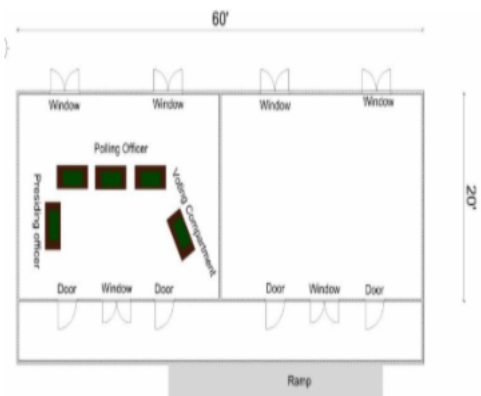

নিৰ্বাচক পঞ্জীয়ন বিষয়াৰ স্বাক্ষৰ

Nazri Naksha

Google Map View

Polling Station Building Front View

ভোটগ্ৰহন কেন্দ্ৰৰ সন্মুখৰ দৃশ্য

Cad View

Key MAP View

1 নাম : সুনিলী চীশী স্বামীৰ নাম: হেওখু চীশী ঘৰ নং : 0 বয়স : 59 লিঙ্গ : মহিলা	KZG0263954 ফটো উপলব্ধ	2 নাম : ৰাজ কুমাৰ পিতাৰ নাম: প্ৰদীপ কুমাৰ ঘৰ নং : 0 বয়স : 56 লিঙ্গ : পুৰুষ	KZG0263723 ফটো উপলব্ধ	3 নাম : মাৰিয়ম দেবী স্বামীৰ নাম: ৰাজ কুমাৰ ঘৰ নং : 0 বয়স : 54 লিঙ্গ : মহিলা	KZG0300301 ফটো উপলব্ধ
4 নাম : সংগলা চ্যাং স্বামীৰ নাম: জোহন্তংগো চ্যাং ঘৰ নং : 0 বয়স : 44 লিঙ্গ : মহিলা	KZG0264333 ফটো উপলব্ধ	5 নাম : হিটো চীশী পিতাৰ নাম: হেওখু চীশী ঘৰ নং : 0 বয়স : 35 লিঙ্গ : পুৰুষ	KZG0263780 ফটো উপলব্ধ	6 নাম : জি ৰেংমা পিতাৰ নাম: কাহং ৰেংমা ঘৰ নং : 1 বয়স : 73 লিঙ্গ : পুৰুষ	KZG1434566 ফটো উপলব্ধ
7 নাম : চোৱালি ৰেংমা স্বামীৰ নাম: জি ৰেংমা ঘৰ নং : 1 বয়স : 69 লিঙ্গ : মহিলা	KZG1434577 ফটো উপলব্ধ	8 নাম : চেনচি ৰেংমা স্বামীৰ নাম: হিনিকেল্প ৰেংমা ঘৰ নং : 1 বয়স : 47 লিঙ্গ : মহিলা	KZG1434588 ফটো উপলব্ধ	9 নাম : হেহলো ৰেংমা পিতাৰ নাম: জি ৰেংমা ঘৰ নং : 1 বয়স : 45 লিঙ্গ : পুৰুষ	KZG1434599 ফটো উপলব্ধ
10 নাম : আনেন ৰেংমা পিতাৰ নাম: জি ৰেংমা ঘৰ নং : 1 বয়স : 41 লিঙ্গ : পুৰুষ	KZG1434613 ফটো উপলব্ধ	11 নাম : আচহ ৰেংমা পিতাৰ নাম: জি ৰেংমা ঘৰ নং : 1 বয়স : 39 লিঙ্গ : পুৰুষ	KZG1434624 ফটো উপলব্ধ	12 নাম : আবিজা ৰেংমা পিতাৰ নাম: জি ৰেংমা ঘৰ নং : 1 বয়স : 38 লিঙ্গ : পুৰুষ	KZG1434635 ফটো উপলব্ধ
13 নাম : কাচেন ৰেংমা পিতাৰ নাম: জি ৰেংমা ঘৰ নং : 1 বয়স : 37 লিঙ্গ : পুৰুষ	KZG1434602 ফটো উপলব্ধ	14 নাম : নলকী ৰেংমা পিতাৰ নাম: কাহং ৰেংমা ঘৰ নং : 1 বয়স : 79 লিঙ্গ : মহিলা	KZG1434646 ফটো উপলব্ধ	15 নাম : কচিল ৰেংমা স্বামীৰ নাম: চনেল্প ৰেংমা ঘৰ নং : 1 বয়স : 49 লিঙ্গ : মহিলা	KZG1434679 ফটো উপলব্ধ
16 নাম : কুচিনো ৰেংমা পিতাৰ নাম: কাহং ৰেংমা ঘৰ নং : 1 বয়স : 47 লিঙ্গ : পুৰুষ	KZG1434657 ফটো উপলব্ধ	17 নাম : ইস্টচন ৰেংমা পিতাৰ নাম: বাই ৰেংমা ঘৰ নং : 1 বয়স : 47 লিঙ্গ : পুৰুষ	KZG1434680 ফটো উপলব্ধ	18 নাম : খাবাপা ৰেংমা পিতাৰ নাম: বাই ৰেংমা ঘৰ নং : 1 বয়স : 45 লিঙ্গ : মহিলা	KZG1434691 ফটো উপলব্ধ
19 নাম : হেমেকা ৰেংমা পিতাৰ নাম: বাই ৰেংমা ঘৰ নং : 1 বয়স : 45 লিঙ্গ : মহিলা	KZG1434704 ফটো উপলব্ধ	20 নাম : হাইলো ৰেংমা পিতাৰ নাম: টিমানগা ৰেংমা ঘৰ নং : 1 বয়স : 45 লিঙ্গ : পুৰুষ	KZG1434748 ফটো উপলব্ধ	21 নাম : অ্যাথল স্বামীৰ নাম: কেগুআগা কেণ্ট ঘৰ নং : 1 বয়স : 42 লিঙ্গ : মহিলা	KZG1504854 ফটো উপলব্ধ
22 নাম : চুচিলো ৰেংমা পিতাৰ নাম: টিমানগা ৰেংমা ঘৰ নং : 1 বয়স : 38 লিঙ্গ : পুৰুষ	KZG1434737 ফটো উপলব্ধ	23 নাম : ত লোগুসেন্স ৰেংমা পিতাৰ নাম: তি ৰেংমা ঘৰ নং : 2 বয়স : 73 লিঙ্গ : পুৰুষ	KZG1434759 ফটো উপলব্ধ	24 নাম : ৰঞ্জনা কাঠ ৰেংমা স্বামীৰ নাম: লোগুসেন্স ৰেংমা ঘৰ নং : 2 বয়স : 68 লিঙ্গ : মহিলা	KZG1434760 ফটো উপলব্ধ
25 নাম : শসীনলে কেণ্ট স্বামীৰ নাম: আৰউইন ৰেংমা ঘৰ নং : 02 বয়স : 42 লিঙ্গ : মহিলা	EIZ0043273 ফটো উপলব্ধ	26 নাম : ইৰউইন কাঠ ৰেংমা পিতাৰ নাম: লগোচং ৰেংমা ঘৰ নং : 2 বয়স : 41 লিঙ্গ : পুৰুষ	KZG1434771 ফটো উপলব্ধ	27 নাম : কাথেৰিন কাঠ ৰেংমা পিতাৰ নাম: লগুচেং ৰেংমা ঘৰ নং : 2 বয়স : 39 লিঙ্গ : মহিলা	KZG1434782 ফটো উপলব্ধ
28 নাম : পীটৰসন কাঠ ৰেংমা পিতাৰ নাম: লোগুসেন্স কাঠ ৰেংমা ঘৰ নং : 2 বয়স : 38 লিঙ্গ : পুৰুষ	KZG1434793 ফটো উপলব্ধ	29 নাম : নিংগোপেউ কোজা স্বামীৰ নাম: পিটাৰচন ৰেংমা ঘৰ নং : 2 বয়স : 32 লিঙ্গ : মহিলা	KZG0315283 ফটো উপলব্ধ	30 নাম : হনিলো ৰেংমা পিতাৰ নাম: চেনালাউ ৰেংমা ঘৰ নং : 2 বয়স : 69 লিঙ্গ : পুৰুষ	KZG1434806 ফটো উপলব্ধ