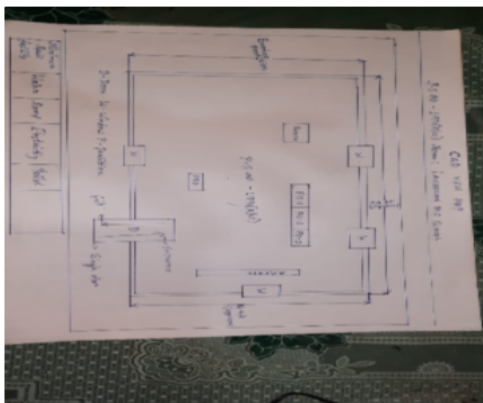

নিৰ্বাচক পঞ্জীয়ন বিষয়াৰ স্বাক্ষৰ

Nazri Naksha

Google Map View

Polling Station Building Front View

ভোটগ্ৰহন কেন্দ্ৰৰ সন্মুখৰ দৃশ্য

Cad View

Key MAP View

1 নাম : পুষ্পা চক্ৰবৰ্তী স্বামীৰ নাম: ৰামু চক্ৰবৰ্তী ঘৰ নং : ৬ বয়স : 69 লিঙ্গ : মহিলা	KZG1354821 ফটো উপলব্ধ	2 নাম : বিপল চক্ৰবৰ্তী পিতাৰ নাম: ৰামু চক্ৰবৰ্তী ঘৰ নং : ৬ বয়স : 30 লিঙ্গ : পুৰুষ	KZG0106989 ফটো উপলব্ধ	3 নাম : সুনিল দাস পিতাৰ নাম: অনোকুল দাস ঘৰ নং : ৭ বয়স : 49 লিঙ্গ : পুৰুষ	KZG1512954 ফটো উপলব্ধ
4 নাম : মায়া দাস স্বামীৰ নাম: সুনিল দাস ঘৰ নং : ৭ বয়স : 48 লিঙ্গ : মহিলা	KZG1512716 ফটো উপলব্ধ	# 5 নাম : সুনিতা দাস পিতাৰ নাম: সুনিল দাস ঘৰ নং : ৭ বয়স : 29 লিঙ্গ : মহিলা	KZG0267435 ফটো উপলব্ধ	6 নাম : কৃষ্ণ দাস পিতাৰ নাম: সুনিল দাস ঘৰ নং : ৭ বয়স : 27 লিঙ্গ : পুৰুষ	KZG0446906 ফটো উপলব্ধ
# 7 নাম : মনিত গুৰুং পিতাৰ নাম: জগীতবাহাদুৰ গুৰুং ঘৰ নং : ৮ বয়স : 44 লিঙ্গ : পুৰুষ	KZG0119636 ফটো উপলব্ধ	# 8 নাম : চনি গুৰুং স্বামীৰ নাম: মনিত গুৰুং ঘৰ নং : ৮ বয়স : 42 লিঙ্গ : মহিলা	KZG0143438 ফটো উপলব্ধ	9 নাম : প্ৰকাশ গুৰুং পিতাৰ নাম: মোনিতা গুৰুং ঘৰ নং : 8 বয়স : 24 লিঙ্গ : পুৰুষ	KZG0539478 ফটো উপলব্ধ
10 নাম : লিলা দে স্বামীৰ নাম: চুচিল দে ঘৰ নং : ৯ বয়স : 67 লিঙ্গ : মহিলা	KZG1354843 ফটো উপলব্ধ	11 নাম : জয়া দে স্বামীৰ নাম: ৰতন দে ঘৰ নং : ৯ বয়স : 45 লিঙ্গ : মহিলা	KZG1354854 ফটো উপলব্ধ	12 নাম : সুসমিতা দে পিতাৰ নাম: সুসীল দে ঘৰ নং : ৯ বয়স : 32 লিঙ্গ : মহিলা	KZG1364223 ফটো উপলব্ধ
# 13 নাম : সুভ্ৰজীত দে পিতাৰ নাম: সুশীল দে ঘৰ নং : ৯ বয়স : 31 লিঙ্গ : পুৰুষ	KZG0276469 ফটো উপলব্ধ	14 নাম : বিশাল পাল পিতাৰ নাম: নিমল পাল ঘৰ নং : ৯ খ বয়স : 25 লিঙ্গ : পুৰুষ	KZG0466755 ফটো উপলব্ধ	15 নাম : ৰোহন পাল পিতাৰ নাম: নিমল পাল ঘৰ নং : 9 খ বয়স : 20 লিঙ্গ : পুৰুষ	EIZ0079533 ফটো উপলব্ধ
16 নাম : নিৰেন্দ্ৰ কুমাৰ পাল পিতাৰ নাম: কালি কুমাৰ পাল ঘৰ নং : ৯ক বয়স : 75 লিঙ্গ : পুৰুষ	KZG1354865 ফটো উপলব্ধ	17 নাম : নিৰ্মল পাল পিতাৰ নাম: নিৰাৰন পাল ঘৰ নং : ৯খ বয়স : 51 লিঙ্গ : পুৰুষ	KZG1354901 ফটো উপলব্ধ	18 নাম : ৰীতাবানী পাল স্বামীৰ নাম: নিৰ্মল পাল ঘৰ নং : ৯খ বয়স : 45 লিঙ্গ : মহিলা	KZG1354912 ফটো উপলব্ধ
19 নাম : নিৰ্মল পাল পিতাৰ নাম: নিৰেন্দ্ৰ কুমাৰ পাল ঘৰ নং : ৯ক বয়স : 44 লিঙ্গ : পুৰুষ	KZG1354887 ফটো উপলব্ধ	# 20 নাম : কৃষ্ণ কান্ত পাল পিতাৰ নাম: নিৰেন্দ্ৰ কুমাৰ পাল ঘৰ নং : ৯ক বয়স : 41 লিঙ্গ : পুৰুষ	KZG1354898 ফটো উপলব্ধ	E 21 নাম : প্ৰনতী পোলা স্বামীৰ নাম: মনোৰঞ্জন পোলা ঘৰ নং : ১০ বয়স : 84 লিঙ্গ : মহিলা	KZG1354956 ফটো উপলব্ধ
22 নাম : প্ৰবীৰ পাল পিতাৰ নাম: মনোৰঞ্জন পাল ঘৰ নং : ১০ বয়স : 60 লিঙ্গ : পুৰুষ	KZG1513300 ফটো উপলব্ধ	23 নাম : সবিতা পাল স্বামীৰ নাম: প্ৰবীৰ পাল ঘৰ নং : ১০ বয়স : 54 লিঙ্গ : মহিলা	KZG1512681 ফটো উপলব্ধ	24 নাম : অনামিকা পোলা স্বামীৰ নাম: গৌতম দাস ঘৰ নং : ১০ বয়স : 42 লিঙ্গ : মহিলা	KZG1354967 ফটো উপলব্ধ
25 নাম : প্ৰিয়োজীত পাল পিতাৰ নাম: প্ৰবীৰ পোলা ঘৰ নং : ১০ বয়স : 32 লিঙ্গ : পুৰুষ	KZG1513015 ফটো উপলব্ধ	26 নাম : ৰূপা দত্ত স্বামীৰ নাম: সঞ্জয় কুমাৰ দত্ত ঘৰ নং : ১০ক বয়স : 33 লিঙ্গ : মহিলা	KZG0172718 ফটো উপলব্ধ	27 নাম : চানা দত্ত স্বামীৰ নাম: সুব্ৰত দত্ত ঘৰ নং : 10ক বয়স : 37 লিঙ্গ : মহিলা	KZG0527903 ফটো উপলব্ধ
28 নাম : চিন দত্ত স্বামীৰ নাম: নেপাল চন্দ্ৰ দত্ত ঘৰ নং : ১০ক বয়স : 79 লিঙ্গ : মহিলা	KZG1354978 ফটো উপলব্ধ	29 নাম : সঞ্জয় কুমাৰ দত্ত পিতাৰ নাম: নেপালচন্দ্ৰ দত্ত ঘৰ নং : ১০ক বয়স : 45 লিঙ্গ : পুৰুষ	KZG1354989 ফটো উপলব্ধ	30 নাম : সুব্ৰতা দত্ত পিতাৰ নাম: নেপালচন্দ্ৰ দত্ত ঘৰ নং : ১০ক বয়স : 37 লিঙ্গ : পুৰুষ	KZG1354990 ফটো উপলব্ধ