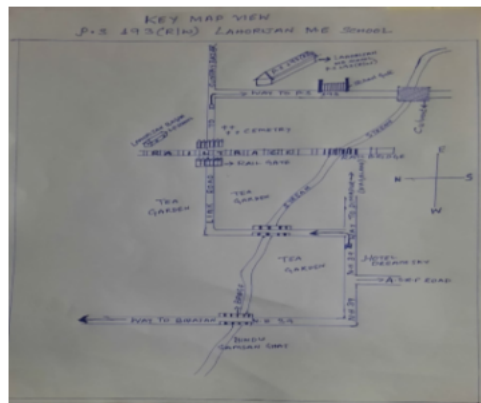

নিৰ্বাচক পঞ্জীয়ন বিষয়াৰ স্বাক্ষৰ

Nazri Naksha

Google Map View

Polling Station Building Front View

ভোটগ্ৰহন কেন্দ্ৰৰ সন্মুখৰ দৃশ্য

Cad View

Key MAP View

1 নাম : পুষ্পা চক্ৰবৰ্তী স্বামীৰ নাম: ৰামু চক্ৰবৰ্তী ঘৰ নং : ৬ বয়স : 69 লিঙ্গ : মহিলা	KZG1354821 ফটো উপলব্ধ	2 নাম : বিপল চক্ৰবৰ্তী পিতাৰ নাম: ৰামু চক্ৰবৰ্তী ঘৰ নং : ৬ বয়স : 30 লিঙ্গ : পুৰুষ	KZG0106989 ফটো উপলব্ধ	3 নাম : সুনিল দাস পিতাৰ নাম: অনোকুল দাস ঘৰ নং : ৭ বয়স : 49 লিঙ্গ : পুৰুষ	KZG1512954 ফটো উপলব্ধ
4 নাম : মায়া দাস স্বামীৰ নাম: সুনিল দাস ঘৰ নং : ৭ বয়স : 48 লিঙ্গ : মহিলা	KZG1512716 ফটো উপলব্ধ	# 5 নাম : সুনিতা দাস পিতাৰ নাম: সুনিল দাস ঘৰ নং : ৭ বয়স : 29 লিঙ্গ : মহিলা	KZG0267435 ফটো উপলব্ধ	6 নাম : কৃষ্ণ দাস পিতাৰ নাম: সুনিল দাস ঘৰ নং : ৭ বয়স : 27 লিঙ্গ : পুৰুষ	KZG0446906 ফটো উপলব্ধ
# 7 নাম : মনিত গুৰুং পিতাৰ নাম: জগীতবাহাদুৰ গুৰুং ঘৰ নং : ৮ বয়স : 44 লিঙ্গ : পুৰুষ	KZG0119636 ফটো উপলব্ধ	# 8 নাম : চনি গুৰুং স্বামীৰ নাম: মনিত গুৰুং ঘৰ নং : ৮ বয়স : 42 লিঙ্গ : মহিলা	KZG0143438 ফটো উপলব্ধ	9 নাম : প্ৰকাশ গুৰুং পিতাৰ নাম: মোনিতা গুৰুং ঘৰ নং : 8 বয়স : 24 লিঙ্গ : পুৰুষ	KZG0539478 ফটো উপলব্ধ
10 নাম : লিলা দে স্বামীৰ নাম: চুচিল দে ঘৰ নং : ৯ বয়স : 67 লিঙ্গ : মহিলা	KZG1354843 ফটো উপলব্ধ	11 নাম : জয়া দে স্বামীৰ নাম: ৰতন দে ঘৰ নং : ৯ বয়স : 45 লিঙ্গ : মহিলা	KZG1354854 ফটো উপলব্ধ	12 নাম : সুসমিতা দে পিতাৰ নাম: সুসীল দে ঘৰ নং : ৯ বয়স : 32 লিঙ্গ : মহিলা	KZG1364223 ফটো উপলব্ধ
# 13 নাম : সুভ্ৰজীত দে পিতাৰ নাম: সুশীল দে ঘৰ নং : ৯ বয়স : 31 লিঙ্গ : পুৰুষ	KZG0276469 ফটো উপলব্ধ	14 নাম : বিশাল পাল পিতাৰ নাম: নিমল পাল ঘৰ নং : ৯ খ বয়স : 25 লিঙ্গ : পুৰুষ	KZG0466755 ফটো উপলব্ধ	15 নাম : ৰোহন পাল পিতাৰ নাম: নিমল পাল ঘৰ নং : 9 খ বয়স : 20 লিঙ্গ : পুৰুষ	EIZ0079533 ফটো উপলব্ধ
16 নাম : নিৰেন্দ্ৰ কুমাৰ পাল পিতাৰ নাম: কালি কুমাৰ পাল ঘৰ নং : ৯ক বয়স : 75 লিঙ্গ : পুৰুষ	KZG1354865 ফটো উপলব্ধ	17 নাম : নিৰ্মল পাল পিতাৰ নাম: নিৰাৰন পাল ঘৰ নং : ৯খ বয়স : 51 লিঙ্গ : পুৰুষ	KZG1354901 ফটো উপলব্ধ	18 নাম : ৰীতাবানী পাল স্বামীৰ নাম: নিৰ্মল পাল ঘৰ নং : ৯খ বয়স : 45 লিঙ্গ : মহিলা	KZG1354912 ফটো উপলব্ধ
19 নাম : নিৰ্মল পাল পিতাৰ নাম: নিৰেন্দ্ৰ কুমাৰ পাল ঘৰ নং : ৯ক বয়স : 44 লিঙ্গ : পুৰুষ	KZG1354887 ফটো উপলব্ধ	# 20 নাম : কৃষ্ণ কান্ত পাল পিতাৰ নাম: নিৰেন্দ্ৰ কুমাৰ পাল ঘৰ নং : ৯ক বয়স : 41 লিঙ্গ : পুৰুষ	KZG1354898 ফটো উপলব্ধ	E 21 নাম : প্ৰনতী পোলা স্বামীৰ নাম: মনোৰঞ্জন পোলা ঘৰ নং : ১০ বয়স : 84 লিঙ্গ : মহিলা	KZG1354956 ফটো উপলব্ধ
22 নাম : প্ৰবীৰ পাল পিতাৰ নাম: মনোৰঞ্জন পাল ঘৰ নং : ১০ বয়স : 60 লিঙ্গ : পুৰুষ	KZG1513300 ফটো উপলব্ধ	23 নাম : সবিতা পাল স্বামীৰ নাম: প্ৰবীৰ পাল ঘৰ নং : ১০ বয়স : 54 লিঙ্গ : মহিলা	KZG1512681 ফটো উপলব্ধ	24 নাম : অনামিকা পোলা স্বামীৰ নাম: গৌতম দাস ঘৰ নং : ১০ বয়স : 42 লিঙ্গ : মহিলা	KZG1354967 ফটো উপলব্ধ
25 নাম : প্ৰিয়োজীত পাল পিতাৰ নাম: প্ৰবীৰ পোলা ঘৰ নং : ১০ বয়স : 32 লিঙ্গ : পুৰুষ	KZG1513015 ফটো উপলব্ধ	26 নাম : ৰূপা দত্ত স্বামীৰ নাম: সঞ্জয় কুমাৰ দত্ত ঘৰ নং : ১০ক বয়স : 33 লিঙ্গ : মহিলা	KZG0172718 ফটো উপলব্ধ	27 নাম : চানা দত্ত স্বামীৰ নাম: সুব্ৰত দত্ত ঘৰ নং : 10ক বয়স : 37 লিঙ্গ : মহিলা	KZG0527903 ফটো উপলব্ধ
28 নাম : চিন দত্ত স্বামীৰ নাম: নেপাল চন্দ্ৰ দত্ত ঘৰ নং : ১০ক বয়স : 79 লিঙ্গ : মহিলা	KZG1354978 ফটো উপলব্ধ	29 নাম : সঞ্জয় কুমাৰ দত্ত পিতাৰ নাম: নেপালচন্দ্ৰ দত্ত ঘৰ নং : ১০ক বয়স : 45 লিঙ্গ : পুৰুষ	KZG1354989 ফটো উপলব্ধ	30 নাম : সুব্ৰতা দত্ত পিতাৰ নাম: নেপালচন্দ্ৰ দত্ত ঘৰ নং : ১০ক বয়স : 37 লিঙ্গ : পুৰুষ	KZG1354990 ফটো উপলব্ধ