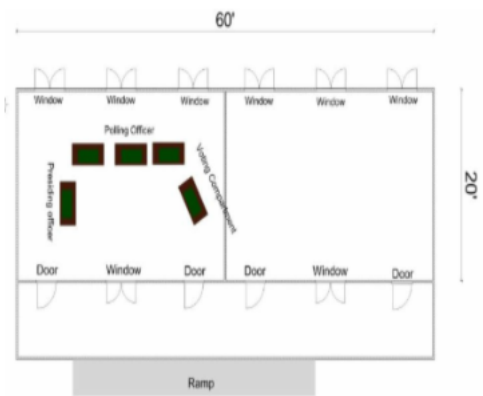

নিৰ্বাচক পঞ্জীয়ন বিষয়াৰ স্বাক্ষৰ

Nazri Naksha

Google Map View

Polling Station Building Front View

ভোটগ্ৰহন কেন্দ্ৰৰ সন্মুখৰ দৃশ্য

Cad View

Key MAP View

1 নাম : সঞ্জিব ইংলেং পিতাৰ নাম: ধনছিং ইংলেং ঘৰ নং : 1 বয়স : 39 লিঙ্গ : পুৰুষ	KZG1476477 ফটো উপলব্ধ	2 নাম : কিশোৰ ইংলেং পিতাৰ নাম: ধনচিং ইংলেং ঘৰ নং : 1 বয়স : 38 লিঙ্গ : পুৰুষ	KZG1476502 ফটো উপলব্ধ	3 নাম : বীতা বৰ্ণপিপি স্বামীৰ নাম: সঞ্জিত ইংলেং ঘৰ নং : 1 বয়স : 34 লিঙ্গ : মহিলা	KZG1476499 ফটো উপলব্ধ
# 4 নাম : মীনা বেপী স্বামীৰ নাম: লংকি ইংতি ঘৰ নং : 1 বয়স : 26 লিঙ্গ : মহিলা	KZG0470534 ফটো উপলব্ধ	5 নাম : চেৰলিন চিংনাৰপী স্বামীৰ নাম: কিশোৰ ইংলেং ঘৰ নং : 1 বয়স : 25 লিঙ্গ : মহিলা	KZG0263392 ফটো উপলব্ধ	6 নাম : বহিত টকবী পিতাৰ নাম: বাবু টকবী ঘৰ নং : 1 বয়স : 19 লিঙ্গ : পুৰুষ	EIZ0135905 ফটো উপলব্ধ
7 নাম : প্ৰিয় তোক্ৰিপী পিতাৰ নাম: বাবু তোক্ৰী ঘৰ নং : 1 বয়স : 23 লিঙ্গ : মহিলা	KZG0541383 ফটো উপলব্ধ	8 নাম : বাবু টকবি পিতাৰ নাম: ছাৰ্খে টকবি ঘৰ নং : 1 বয়স : 56 লিঙ্গ : পুৰুষ	KZG1476513 ফটো উপলব্ধ	# 9 নাম : ডালিম ইংলেংপী স্বামীৰ নাম: বাবু টকাৰ ঘৰ নং : 1 বয়স : 54 লিঙ্গ : মহিলা	KZG1476524 ফটো উপলব্ধ
10 নাম : ৰচা ৰচি টকবিপী স্বামীৰ নাম: নকেন ইংলেং ঘৰ নং : 1 বয়স : 33 লিঙ্গ : মহিলা	KZG1487247 ফটো উপলব্ধ	E 11 নাম : মেক্ৰি তেৰনপী স্বামীৰ নাম: মন্ডল ইংলেং ঘৰ নং : 2 বয়স : 41 লিঙ্গ : মহিলা	KZG1476546 ফটো উপলব্ধ	E 12 নাম : বেলেচন ইংলেং পিতাৰ নাম: মন্ডল ইংলেং ঘৰ নং : 2 বয়স : 27 লিঙ্গ : পুৰুষ	KZG0048819 ফটো উপলব্ধ
13 নাম : লংনীত টকবি পিতাৰ নাম: পংজং টকবি ঘৰ নং : 7 বয়স : 70 লিঙ্গ : পুৰুষ	KZG1476557 ফটো উপলব্ধ	14 নাম : আনন্দ টকবি পিতাৰ নাম: লংনীত টকবি ঘৰ নং : 7 বয়স : 52 লিঙ্গ : পুৰুষ	KZG1476568 ফটো উপলব্ধ	15 নাম : মনিকা ইংলেংপী স্বামীৰ নাম: আনন্দ টকবি ঘৰ নং : 7 বয়স : 49 লিঙ্গ : মহিলা	KZG1476579 ফটো উপলব্ধ
16 নাম : মনিম টকবি পিতাৰ নাম: লংনীত টকবি ঘৰ নং : 7 বয়স : 49 লিঙ্গ : পুৰুষ	KZG1476580 ফটো উপলব্ধ	17 নাম : ৰবীনা ইংলেংপী স্বামীৰ নাম: মনিম টকবি ঘৰ নং : 7 বয়স : 47 লিঙ্গ : মহিলা	KZG1476591 ফটো উপলব্ধ	18 নাম : থোইএত ইংতিপী স্বামীৰ নাম: লং টকবি ঘৰ নং : 7 বয়স : 45 লিঙ্গ : মহিলা	KZG1476615 ফটো উপলব্ধ
19 নাম : বিনয় টকবি পিতাৰ নাম: লোংপিত টকবি ঘৰ নং : 7 বয়স : 43 লিঙ্গ : পুৰুষ	KZG1476626 ফটো উপলব্ধ	20 নাম : নকেন টকবি পিতাৰ নাম: লংনীত টকবি ঘৰ নং : 7 বয়স : 40 লিঙ্গ : পুৰুষ	KZG1476637 ফটো উপলব্ধ	21 নাম : কমলা তিচ্চপী স্বামীৰ নাম: নকেন টকবি ঘৰ নং : 7 বয়স : 39 লিঙ্গ : মহিলা	KZG1476648 ফটো উপলব্ধ
22 নাম : জিতেন টকবি পিতাৰ নাম: লংনীত টকবি ঘৰ নং : 7 বয়স : 38 লিঙ্গ : পুৰুষ	KZG1476659 ফটো উপলব্ধ	# 23 নাম : ৰৌজ টকবিপী স্বামীৰ নাম: ৰমেশ ৰায় ঘৰ নং : 7 বয়স : 35 লিঙ্গ : মহিলা	KZG1476660 ফটো উপলব্ধ	24 নাম : কবিতা তিচ্চপী স্বামীৰ নাম: জিতেন টকবি ঘৰ নং : 7 বয়স : 35 লিঙ্গ : মহিলা	KZG1474722 ফটো উপলব্ধ
25 নাম : মিচেল টকবি পিতাৰ নাম: লঙ টকবি ঘৰ নং : 7 বয়স : 32 লিঙ্গ : পুৰুষ	KZG1499678 ফটো উপলব্ধ	26 নাম : সুনিল টকবি পিতাৰ নাম: লং টকবি ঘৰ নং : 7 বয়স : 29 লিঙ্গ : পুৰুষ	KZG0166579 ফটো উপলব্ধ	27 নাম : ডনাল্ড টকবি পিতাৰ নাম: আনন্দ টকবি ঘৰ নং : 7 বয়স : 28 লিঙ্গ : পুৰুষ	KZG1555266 ফটো উপলব্ধ
28 নাম : প্ৰিয় টিম্‌সাপী স্বামীৰ নাম: মাইকেল তোক্ৰী ঘৰ নং : 03 বয়স : 27 লিঙ্গ : মহিলা	KZG0564401 ফটো উপলব্ধ	29 নাম : প্ৰিতি টকবিপী পিতাৰ নাম: আনন্দ টকবি ঘৰ নং : 07 বয়স : 26 লিঙ্গ : মহিলা	KZG0166728 ফটো উপলব্ধ	30 নাম : মাৰ্থা কুন্ত্ৰি তোক্ৰিপী পিতাৰ নাম: মোনিম তোক্ৰী ঘৰ নং : 3 বয়স : 26 লিঙ্গ : মহিলা	KZG0430637 ফটো উপলব্ধ