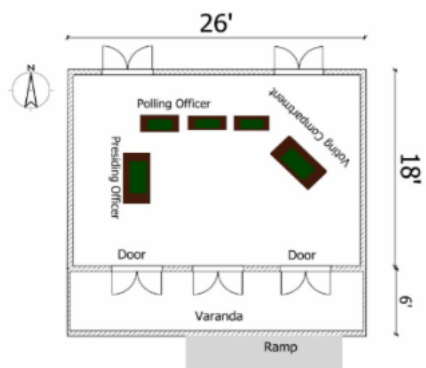

নিৰ্বাচক পঞ্জীয়ন বিষয়াৰ স্বাক্ষৰ

Nazri Naksha

Google Map View

Polling Station Building Front View

ভোটগ্ৰহন কেন্দ্ৰৰ সন্মুখৰ দৃশ্য

Cad View

Key MAP View

1 নাম : বিণা গুৰ পিতাৰ নাম: বিধু ভূষণ বৰ্মন ঘৰ নং : 0 বয়স : 42 লিঙ্গ : মহিলা	KZG0305904 ফটো উপলব্ধ	2 নাম : অনীতা চেত্ৰী পিতাৰ নাম: লাল বাহাদুৰ চেত্ৰী ঘৰ নং : 0 বয়স : 37 লিঙ্গ : মহিলা	KZG0265165 ফটো উপলব্ধ	3 নাম : শোভিতা চেত্ৰী স্বামীৰ নাম: দীপক চেত্ৰী ঘৰ নং : 0 বয়স : 33 লিঙ্গ : মহিলা	KZG0265033 ফটো উপলব্ধ
# 4 নাম : সন্দীপ চাহানী পিতাৰ নাম: শ্ৰীপ চাহানী ঘৰ নং : 1507 বয়স : 27 লিঙ্গ : পুৰুষ	KZG0265793 ফটো উপলব্ধ	5 নাম : সুৰেন বড়ো পিতাৰ নাম: কান্দোৰা বড়ো ঘৰ নং : 1 বয়স : 64 লিঙ্গ : পুৰুষ	KZG1374567 ফটো উপলব্ধ	6 নাম : পুতলী বড়ো স্বামীৰ নাম: সুৰেন বড়ো ঘৰ নং : 1 বয়স : 59 লিঙ্গ : মহিলা	KZG1374578 ফটো উপলব্ধ
7 নাম : মাইনা বড়ো পিতাৰ নাম: সুৰেন বড়ো ঘৰ নং : 1 বয়স : 37 লিঙ্গ : মহিলা	KZG1374589 ফটো উপলব্ধ	8 নাম : তিলোক বৰা পিতাৰ নাম: সুৰেন বৰা ঘৰ নং : 1 বয়স : 33 লিঙ্গ : পুৰুষ	KZG0264812 ফটো উপলব্ধ	9 নাম : জোনালী স্বৰ্গীয়াৰী বৰা স্বামীৰ নাম: তিলক বৰা ঘৰ নং : 1 বয়স : 32 লিঙ্গ : মহিলা	KZG0521518 ফটো উপলব্ধ
10 নাম : হাছিনা বেগম মাতৃৰ নাম: জামিলা খাতুন ঘৰ নং : 1 বয়স : 31 লিঙ্গ : মহিলা	EIZ0040378 ফটো উপলব্ধ	11 নাম : সদাম হুছেইন পিতাৰ নাম: মাইনুল হক ঘৰ নং : 1 বয়স : 21 লিঙ্গ : পুৰুষ	EIZ0052084 ফটো উপলব্ধ	12 নাম : চিৰ কনুৱাৰ স্বামীৰ নাম: মদৈ সিং চেখাৱত ঘৰ নং : 1ক বয়স : 45 লিঙ্গ : মহিলা	KZG1382929 ফটো উপলব্ধ
13 নাম : মালা দে স্বামীৰ নাম: দিলিপ দে ঘৰ নং : 2 বয়স : 46 লিঙ্গ : মহিলা	KZG0506386 ফটো উপলব্ধ	14 নাম : সমিত দে পিতাৰ নাম: দিলিপ দে ঘৰ নং : 02 বয়স : 23 লিঙ্গ : পুৰুষ	KZG1567254 ফটো উপলব্ধ	15 নাম : কাৰ্তিক দে পিতাৰ নাম: স্বৰ্গীয় দিলীপ দে ঘৰ নং : 02 বয়স : 20 লিঙ্গ : পুৰুষ	EIZ0059832 ফটো উপলব্ধ
16 নাম : কল্পনা লিষু স্বামীৰ নাম: বিমান লিষু ঘৰ নং : 03 বয়স : 55 লিঙ্গ : মহিলা	KZG0566414 ফটো উপলব্ধ	17 নাম : অগস্তাস টপ্প পিতাৰ নাম: পাট্ৰাচ টপ্প ঘৰ নং : 0 বয়স : 49 লিঙ্গ : পুৰুষ	KZG1374670 ফটো উপলব্ধ	18 নাম : মণিকা টপ্প স্বামীৰ নাম: অগস্তাস টপ্প ঘৰ নং : 0 বয়স : 47 লিঙ্গ : মহিলা	KZG1374681 ফটো উপলব্ধ
19 নাম : বৰাট টপ্প পিতাৰ নাম: পাতৰস টপ্প ঘৰ নং : 0 বয়স : 47 লিঙ্গ : পুৰুষ	KZG0284216 ফটো উপলব্ধ	20 নাম : মৰিয়ম টপ্প স্বামীৰ নাম: ৰোবাৰ্ট টপ্প ঘৰ নং : 0 বয়স : 43 লিঙ্গ : মহিলা	KZG1374705 ফটো উপলব্ধ	21 নাম : ৰমন তপ পিতাৰ নাম: পাত্ৰাচ তপ ঘৰ নং : 0 বয়স : 42 লিঙ্গ : পুৰুষ	KZG1374716 ফটো উপলব্ধ
22 নাম : মেৰী টপ পিতাৰ নাম: পাত্ৰাচ টপ ঘৰ নং : 0 বয়স : 37 লিঙ্গ : মহিলা	KZG1374727 ফটো উপলব্ধ	# 23 নাম : বীৰ্জিনা টপ্প পিতাৰ নাম: পাত্ৰাচ টপ্প ঘৰ নং : 0 বয়স : 57 লিঙ্গ : পুৰুষ	KZG1382805 ফটো উপলব্ধ	24 নাম : কুসুম টপ্প স্বামীৰ নাম: ৰমন টপ্প ঘৰ নং : 0 বয়স : 36 লিঙ্গ : মহিলা	KZG1382781 ফটো উপলব্ধ
25 নাম : বিশাল লিষু পিতাৰ নাম: বিমান লিষু ঘৰ নং : 03 বয়স : 24 লিঙ্গ : পুৰুষ	KZG0566430 ফটো উপলব্ধ	26 নাম : জেম্স টপ্প পিতাৰ নাম: বৰাট টপ্প ঘৰ নং : 0 বয়স : 23 লিঙ্গ : পুৰুষ	KZG0353706 ফটো উপলব্ধ	27 নাম : ৰোনেল টোপ্পো পিতাৰ নাম: অগাস্তাস টপ্প ঘৰ নং : 09 বয়স : 23 লিঙ্গ : পুৰুষ	EIZ0072454 ফটো উপলব্ধ
28 নাম : জ্যোতি টপ্প পিতাৰ নাম: ৰোবাৰ্ট টপ্প ঘৰ নং : 03 বয়স : 19 লিঙ্গ : মহিলা	EIZ0114934 ফটো উপলব্ধ	29 নাম : ৰাজেন ছেত্ৰী পিতাৰ নাম: জং বগা ছেত্ৰী ঘৰ নং : 8 বয়স : 57 লিঙ্গ : পুৰুষ	KZG1374738 ফটো উপলব্ধ	30 নাম : ৰামজী ছেত্ৰী পিতাৰ নাম: জং বগা ছেত্ৰী ঘৰ নং : 8 বয়স : 55 লিঙ্গ : পুৰুষ	KZG1374750 ফটো উপলব্ধ