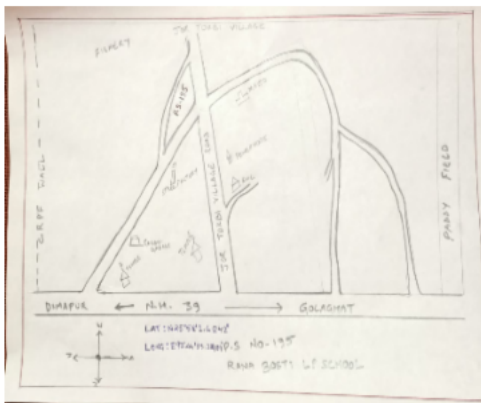

Nazri Naksha