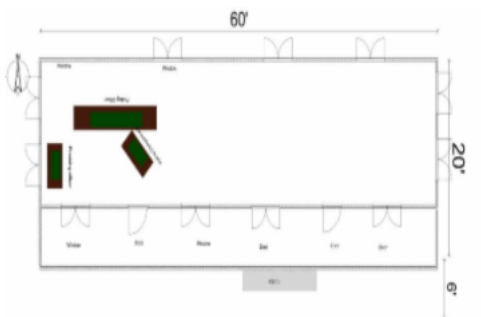

নিৰ্বাচক পঞ্জীয়ন বিষয়াৰ স্বাক্ষৰ

Nazri Naksha

Google Map View

Polling Station Building Front View

ভোটগ্ৰহন কেন্দ্ৰৰ সন্মুখৰ দৃশ্য

Cad View

Key MAP View

1 নাম : নেহাৰ উৰাং পিতাৰ নাম: লেট দান্কায উৰাং ঘৰ নং : 0 বয়স : 46 লিঙ্গ : পুৰুষ	KZG0290015 ফটো উপলব্ধ	2 নাম : বুবি দেৱী স্বামীৰ নাম: দীপু ৰাউত ঘৰ নং : 0 বয়স : 35 লিঙ্গ : মহিলা	KZG0301028 ফটো উপলব্ধ	3 নাম : পদঅলী দেৱী স্বামীৰ নাম: তুফান প্রচাদ ঘৰ নং : 0 বয়স : 33 লিঙ্গ : মহিলা	KZG0298539 ফটো উপলব্ধ
# 4 নাম : আৰকান আলী পিতাৰ নাম: লেট বুবি আলী ঘৰ নং : 010 বয়স : 26 লিঙ্গ : পুৰুষ	KZG0290130 ফটো উপলব্ধ	5 নাম : সনজু মিন্কা পিতাৰ নাম: গৌতম মিন্কা ঘৰ নং : 0 বয়স : 25 লিঙ্গ : পুৰুষ	KZG0290742 ফটো উপলব্ধ	6 নাম : ৰীতা দেৱী স্বামীৰ নাম: লালবাবু সাহনি ঘৰ নং : 6 বয়স : 62 লিঙ্গ : মহিলা	EIZ0103267 ফটো উপলব্ধ
7 নাম : তুফান সাহনি পিতাৰ নাম: লাল বাহাদুৰ সাহনি ঘৰ নং : 6 বয়স : 28 লিঙ্গ : পুৰুষ	EIZ0102913 ফটো উপলব্ধ	8 নাম : জৰ্জ টপ্প পিতাৰ নাম: এলেক্সসীউস টপ্প ঘৰ নং : 7 বয়স : 37 লিঙ্গ : পুৰুষ	EIZ0102905 ফটো উপলব্ধ	9 নাম : বিপন মণ্ডল পিতাৰ নাম: বাদল মণ্ডল ঘৰ নং : 8 বয়স : 47 লিঙ্গ : পুৰুষ	EIZ0101782 ফটো উপলব্ধ
10 নাম : কমলা ৰায় স্বামীৰ নাম: বিপন মণ্ডল ঘৰ নং : 8 বয়স : 43 লিঙ্গ : মহিলা	EIZ0101758 ফটো উপলব্ধ	11 নাম : শুভজিৎ চৌধুৰি পিতাৰ নাম: বুলোন চৌধুৰি ঘৰ নং : 9 বয়স : 25 লিঙ্গ : পুৰুষ	KZG0286203 ফটো উপলব্ধ	12 নাম : নৰেশ অধিকাৰী পিতাৰ নাম: ঘৰ নং : 10 বয়স : 61 লিঙ্গ : পুৰুষ	BHC0258145 ফটো উপলব্ধ
E 13 নাম : নীলম অধিকাৰী স্বামীৰ নাম: ঘৰ নং : 49 বয়স : 49 লিঙ্গ : মহিলা	BHC0258152 ফটো উপলব্ধ	14 নাম : উত্তম সাহা পিতাৰ নাম: মনোৰঞ্জন সাহা ঘৰ নং : 10 বয়স : 42 লিঙ্গ : পুৰুষ	EIZ0042580 ফটো উপলব্ধ	15 নাম : সমিত অধিকাৰী পিতাৰ নাম: ঘৰ নং : 10 বয়স : 29 লিঙ্গ : পুৰুষ	BHC0403378 ফটো উপলব্ধ
16 নাম : ৰুকসানা সাহা পিতাৰ নাম: ৰাজু খান ঘৰ নং : 11 বয়স : 38 লিঙ্গ : মহিলা	EIZ0042598 ফটো উপলব্ধ	17 নাম : মণি কোলিতা পিতাৰ নাম: টোসিৰ আলী ঘৰ নং : 12 বয়স : 50 লিঙ্গ : মহিলা	KZG0564526 ফটো উপলব্ধ	18 নাম : বিৰচি তপু পিতাৰ নাম: চানিকা চুৰিন ঘৰ নং : 10 বয়স : 44 লিঙ্গ : মহিলা	EIZ0014415 ফটো উপলব্ধ
19 নাম : সঞ্জয় সাহানী পিতাৰ নাম: কৈলাশ সাহানী ঘৰ নং : 18 বয়স : 42 লিঙ্গ : পুৰুষ	EIZ0049726 ফটো উপলব্ধ	20 নাম : সাবিত্ৰী চাহানী স্বামীৰ নাম: সঞ্জয় সাহানী ঘৰ নং : 18 বয়স : 31 লিঙ্গ : মহিলা	EIZ0049718 ফটো উপলব্ধ	21 নাম : উমাপতি ৰাও পিতাৰ নাম: কৃষ্ণ ৰাও ঘৰ নং : 16 বয়স : 70 লিঙ্গ : পুৰুষ	EIZ0113159 ফটো উপলব্ধ
22 নাম : নাজমা বেগম স্বামীৰ নাম: কাদিৰ আলী ঘৰ নং : 17 বয়স : 41 লিঙ্গ : মহিলা	EIZ0113126 ফটো উপলব্ধ	23 নাম : কাদিৰ আলী পিতাৰ নাম: মহম্মদ আলী ঘৰ নং : 17 বয়স : 40 লিঙ্গ : পুৰুষ	EIZ0113134 ফটো উপলব্ধ	24 নাম : শিবৰাজ ৰানা পিতাৰ নাম: মথুৰা ৰানা ঘৰ নং : 22 বয়স : 70 লিঙ্গ : পুৰুষ	EIZ0119750 ফটো উপলব্ধ
25 নাম : ৰত্না বৰ্ধন(সাহাজি) স্বামীৰ নাম: দিলীপ বৰ্ধন ঘৰ নং : 28 বয়স : 44 লিঙ্গ : মহিলা	IEN0126623 ফটো উপলব্ধ	26 নাম : সুনিতা ৰয় পিতাৰ নাম: সপন ঘৰ নং : 31 এ বয়স : 35 লিঙ্গ : মহিলা	KZG1333104 ফটো উপলব্ধ	27 নাম : অমৰী ৰানী দাস মাতৃৰ নাম: হিমাডুটি দাস ঘৰ নং : 09 বয়স : 49 লিঙ্গ : মহিলা	EIZ0042549 ফটো উপলব্ধ
28 নাম : সঞ্জীৱ দাস পিতাৰ নাম: হিমাডুটি দাস ঘৰ নং : 08 বয়স : 25 লিঙ্গ : পুৰুষ	EIZ0042556 ফটো উপলব্ধ	29 নাম : সন্দীপ দাস পিতাৰ নাম: হিমাডুটি দাস ঘৰ নং : 09 বয়স : 30 লিঙ্গ : পুৰুষ	EIZ0042531 ফটো উপলব্ধ	30 নাম : মদিনা খাতুন স্বামীৰ নাম: মঃ নাছিৰ মৰাল ঘৰ নং : 80 বয়স : 35 লিঙ্গ : মহিলা	EIZ0047407 ফটো উপলব্ধ