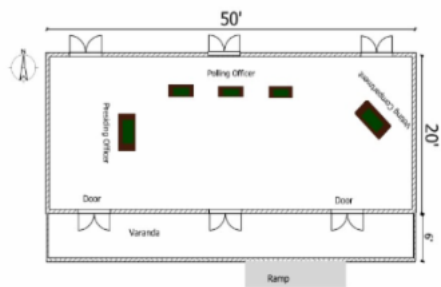

নিৰ্বাচক পঞ্জীয়ন বিষয়াৰ স্বাক্ষৰ

Nazri Naksha

Google Map View

Polling Station Building Front View

ভোটগ্ৰহন কেন্দ্ৰৰ সন্মুখৰ দৃশ্য

Cad View

Key MAP View

1 নাম : এল্লিশ সাংগমা পিতাৰ নাম: ৰাজেন মাৰাক ঘৰ নং : 0 বয়স : 70 লিঙ্গ : পুৰুষ	KZG0290221 ফটো উপলব্ধ	2 নাম : লাল বাহাদুৰ ছেত্ৰী পিতাৰ নাম: বাৰ্ৰ বাহাদুৰ ছেত্ৰী ঘৰ নং : 00 বয়স : 61 লিঙ্গ : পুৰুষ	KZG0454710 ফটো উপলব্ধ	3 নাম : ৰুদ্ৰ বাহাদুৰ চেত্ৰী পিতাৰ নাম: নুৰ বাহাদুৰ চেত্ৰী ঘৰ নং : 0 বয়স : 60 লিঙ্গ : পুৰুষ	KZG0289462 ফটো উপলব্ধ
4 নাম : ৰবী দে অন্যান্য: দীপিকা দে ঘৰ নং : 0000 বয়স : 50 লিঙ্গ : পুৰুষ	KZG0504662 ফটো উপলব্ধ	5 নাম : হৰকা বাহাদুৰ ছেত্ৰী পিতাৰ নাম: বিষ্ণু বাহাদুৰ ছেত্ৰী ঘৰ নং : 0 বয়স : 47 লিঙ্গ : পুৰুষ	KZG0494427 ফটো উপলব্ধ	6 নাম : দিলিপ সাংগমা পিতাৰ নাম: সীতাৰাম সাংগমা ঘৰ নং : 0 বয়স : 46 লিঙ্গ : পুৰুষ	KZG0290452 ফটো উপলব্ধ
7 নাম : অখাৰ ৰাউ জে.লিআংগ পিতাৰ নাম: নেচুজে.লি ৰাউ জে.লিআংগ ঘৰ নং : 0 বয়স : 43 লিঙ্গ : পুৰুষ	KZG0290205 ফটো উপলব্ধ	8 নাম : প্ৰদীপ সাংগমা পিতাৰ নাম: সীতাৰাম সাংগমা ঘৰ নং : 0 বয়স : 42 লিঙ্গ : পুৰুষ	KZG0290544 ফটো উপলব্ধ	9 নাম : সুনীল কুমাৰ শৰ্মা পিতাৰ নাম: চতুৰ্জ শৰ্মা ঘৰ নং : 0 বয়স : 42 লিঙ্গ : পুৰুষ	KZG0290700 ফটো উপলব্ধ
10 নাম : উত্তম শৰ্মা পিতাৰ নাম: লেফিটনন্ট টিকাৰাম শৰ্মা ঘৰ নং : 0000 বয়স : 39 লিঙ্গ : পুৰুষ	KZG0510974 ফটো উপলব্ধ	11 নাম : বাবু ৰাম ছেত্ৰী পিতাৰ নাম: বসু ছেত্ৰী ঘৰ নং : 000 বয়স : 38 লিঙ্গ : পুৰুষ	KZG0498311 ফটো উপলব্ধ	12 নাম : স্নিহা থাপা স্বামীৰ নাম: দীপক থাপা ঘৰ নং : 00 বয়স : 37 লিঙ্গ : মহিলা	EIZ0114819 ফটো উপলব্ধ
13 নাম : উত্তম দেবনাথ পিতাৰ নাম: প্ৰভাত দেবনাথ ঘৰ নং : 0 বয়স : 34 লিঙ্গ : পুৰুষ	KZG0287193 ফটো উপলব্ধ	14 নাম : মায়ী শৰ্মা স্বামীৰ নাম: দীপক শৰ্মা ঘৰ নং : 0 বয়স : 34 লিঙ্গ : মহিলা	KZG0290890 ফটো উপলব্ধ	15 নাম : সুবাস ছেত্ৰী পিতাৰ নাম: ইন্দ্ৰ বাহাদুৰ ছেত্ৰী ঘৰ নং : 0 বয়স : 34 লিঙ্গ : পুৰুষ	KZG0500728 ফটো উপলব্ধ
16 নাম : পদম বাহাদুৰ পান্ডে পিতাৰ নাম: ইন্দ্ৰ বাহাদুৰ পান্ডে ঘৰ নং : 0 বয়স : 33 লিঙ্গ : পুৰুষ	KZG0293787 ফটো উপলব্ধ	17 নাম : দুৰ্গা বাহাদুৰ পৌড়েল পিতাৰ নাম: পূৰ্ণ বাহাদুৰ পৌড়েল ঘৰ নং : 0 বয়স : 33 লিঙ্গ : পুৰুষ	EIZ0114850 ফটো উপলব্ধ	18 নাম : সিদ্ধ ছেত্ৰী পিতাৰ নাম: ইন্দ্ৰ বাহাদুৰ ছেত্ৰী ঘৰ নং : 0 বয়স : 32 লিঙ্গ : পুৰুষ	EIZ0116772 ফটো উপলব্ধ
19 নাম : জীবন শৰ্মা পিতাৰ নাম: কৃষ্ণ ৰাম শৰ্মা ঘৰ নং : 89 বয়স : 31 লিঙ্গ : পুৰুষ	EIZ0037085 ফটো উপলব্ধ	20 নাম : নমিতা দেবনাথ স্বামীৰ নাম: উত্তম দেবনাথ ঘৰ নং : 0 বয়স : 29 লিঙ্গ : মহিলা	KZG0287151 ফটো উপলব্ধ	21 নাম : পূজা গিল পিতাৰ নাম: কলবংতাসিংহ গিল ঘৰ নং : 0 বয়স : 29 লিঙ্গ : মহিলা	KZG0291831 ফটো উপলব্ধ
22 নাম : অমকলা শাপকোটা পিতাৰ নাম: মণিৰাম শৰ্মা ঘৰ নং : 0 বয়স : 29 লিঙ্গ : মহিলা	KZG0292201 ফটো উপলব্ধ	23 নাম : জিষ্ণু সাংগমা পিতাৰ নাম: দিলিপ সাংগমা ঘৰ নং : 0 বয়স : 28 লিঙ্গ : পুৰুষ	KZG0486761 ফটো উপলব্ধ	24 নাম : ৰম্ভা দেব পিতাৰ নাম: মতী দেব ঘৰ নং : 0 বয়স : 28 লিঙ্গ : পুৰুষ	KZG0556662 ফটো উপলব্ধ
25 নাম : সৰশ্বতী শৰ্মা স্বামীৰ নাম: সন্তোষ শৰ্মা ঘৰ নং : 0 বয়স : 27 লিঙ্গ : মহিলা	KZG0290833 ফটো উপলব্ধ	26 নাম : ব্ৰেলীংস্টন মাৰক পিতাৰ নাম: এল্লিশ সাংগমা ঘৰ নং : 0 বয়স : 27 লিঙ্গ : পুৰুষ	KZG0290510 ফটো উপলব্ধ	27 নাম : গিতা চেত্ৰী পিতাৰ নাম: মান বাহাদুৰ চেত্ৰী ঘৰ নং : 0 বয়স : 27 লিঙ্গ : মহিলা	KZG0293076 ফটো উপলব্ধ
28 নাম : পদ্ম শৰ্মা পিতাৰ নাম: বিষ্ণু প্ৰশাদ শৰ্মা ঘৰ নং : 0 বয়স : 27 লিঙ্গ : মহিলা	KZG0289272 ফটো উপলব্ধ	29 নাম : ভবানী ছেত্ৰী পিতাৰ নাম: পূৰ্ণ বাহাদুৰ ছেত্ৰী ঘৰ নং : 0 বয়স : 27 লিঙ্গ : পুৰুষ	EIZ0114843 ফটো উপলব্ধ	30 নাম : মেনকী শৰ্মা পিতাৰ নাম: বিষ্ণু প্ৰচাদ শৰ্মা ঘৰ নং : 0 বয়স : 25 লিঙ্গ : মহিলা	KZG0289835 ফটো উপলব্ধ