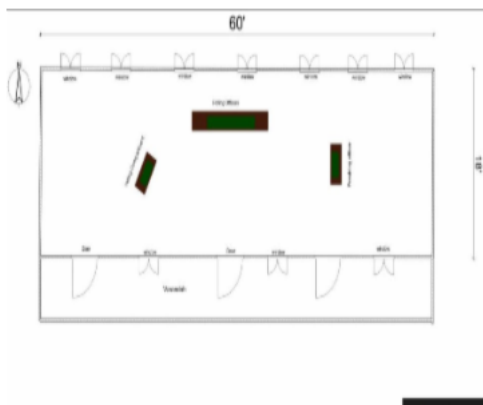

নিৰ্বাচক পঞ্জীয়ন বিষয়াৰ স্বাক্ষৰ

Nazri Naksha

Google Map View

Polling Station Building Front View

ভোটগ্ৰহন কেন্দ্ৰৰ সন্মুখৰ দৃশ্য

Cad View

Key MAP View

1 নাম : খ্যাচিং তেৰাং পিতাৰ নাম: হেমাৰী তেৰাং ঘৰ নং : ১ বয়স : 68 লিঙ্গ : পুৰুষ	KZG1635423 ফটো উপলব্ধ	2 নাম : কাদম চিংনাৰপী স্বামীৰ নাম: খ্যাচিং তেৰাং ঘৰ নং : ১ বয়স : 56 লিঙ্গ : মহিলা	KZG1635434 ফটো উপলব্ধ	3 নাম : বীৰেন তেৰাং পিতাৰ নাম: খ্যাচিং তেৰাং ঘৰ নং : ১ বয়স : 41 লিঙ্গ : পুৰুষ	KZG1635445 ফটো উপলব্ধ
4 নাম : বীনা ৰংপিপী স্বামীৰ নাম: বীৰেন তেৰাং ঘৰ নং : ১ বয়স : 39 লিঙ্গ : মহিলা	KZG1635478 ফটো উপলব্ধ	5 নাম : বাবুছিং তেৰাং পিতাৰ নাম: খোঙ্গি তেৰাং ঘৰ নং : ১ বয়স : 32 লিঙ্গ : পুৰুষ	KZG1635489 ফটো উপলব্ধ	6 নাম : নিৰ্মল বৰ্মন পিতাৰ নাম: পৰিষ্কিত বৰ্মন ঘৰ নং : ১ বয়স : 27 লিঙ্গ : পুৰুষ	KZG0005017 ফটো উপলব্ধ
S 7 নাম : বাচাপী তেৰাং পিতাৰ নাম: খ্যাচিং তেৰাং ঘৰ নং : ১ বয়স : 26 লিঙ্গ : মহিলা	KZG0202994 ফটো উপলব্ধ	8 নাম : ৰবিনছন তেৰাং পিতাৰ নাম: বীৰেন তেৰাং ঘৰ নং : ১ বয়স : 23 লিঙ্গ : পুৰুষ	KZG0526749 ফটো উপলব্ধ	9 নাম : সৰীম তেৰাং পিতাৰ নাম: বীৰেন তেৰাং ঘৰ নং : 1 বয়স : 19 লিঙ্গ : পুৰুষ	EI20131060 ফটো উপলব্ধ
E 10 নাম : চিকা চিংনাৰপী স্বামীৰ নাম: বৰছিং তেৰাং ঘৰ নং : ২ বয়স : 94 লিঙ্গ : মহিলা	KZG1635503 ফটো উপলব্ধ	11 নাম : কামচন তেৰাং পিতাৰ নাম: বৰছিং তেৰাং ঘৰ নং : ২ বয়স : 46 লিঙ্গ : পুৰুষ	KZG1635514 ফটো উপলব্ধ	12 নাম : শেরালী ইংতিপী স্বামীৰ নাম: কামচন তেৰাং ঘৰ নং : ২ বয়স : 42 লিঙ্গ : মহিলা	KZG1635525 ফটো উপলব্ধ
13 নাম : পৰণ বে পিতাৰ নাম: সুৰেন বে ঘৰ নং : ২ বয়স : 34 লিঙ্গ : পুৰুষ	KZG0046219 ফটো উপলব্ধ	14 নাম : প্ৰভাত কিলিং পিতাৰ নাম: লংকি কিলিং ঘৰ নং : 0২ বয়স : 21 লিঙ্গ : পুৰুষ	KZG1562412 ফটো উপলব্ধ	E 15 নাম : সুৰেন চিং বে পিতাৰ নাম: চাৰু চিং বে ঘৰ নং : ৩ বয়স : 64 লিঙ্গ : পুৰুষ	KZG1635536 ফটো উপলব্ধ
16 নাম : জেলিনা ৰংফাৰপী স্বামীৰ নাম: সুৰেন চিং বে ঘৰ নং : ৩ বয়স : 51 লিঙ্গ : মহিলা	KZG1635547 ফটো উপলব্ধ	17 নাম : ৰোচ ৰংফাৰপী পিতাৰ নাম: ধনচিং ৰংফাৰ ঘৰ নং : ৩ বয়স : 38 লিঙ্গ : মহিলা	KZG0495408 ফটো উপলব্ধ	18 নাম : পৰেশ ৰংফাৰ পিতাৰ নাম: খ্যা ৰংফাৰ ঘৰ নং : 8 বয়স : 44 লিঙ্গ : পুৰুষ	KZG1635569 ফটো উপলব্ধ
19 নাম : লংকি কিলিং পিতাৰ নাম: চাৰএটু কিলিং ঘৰ নং : ৫ বয়স : 64 লিঙ্গ : পুৰুষ	KZG1635605 ফটো উপলব্ধ	20 নাম : কাৰে তেৰাংপী স্বামীৰ নাম: লংকি কিলিং ঘৰ নং : ৫ বয়স : 56 লিঙ্গ : মহিলা	KZG1635616 ফটো উপলব্ধ	21 নাম : মন কিলিং পিতাৰ নাম: চাৰএটু কিলিং ঘৰ নং : ৫ বয়স : 47 লিঙ্গ : পুৰুষ	KZG1635627 ফটো উপলব্ধ
22 নাম : মোসিস ৰোঙ্গপী পিতাৰ নাম: সারথী ৰোঙ্গপী ঘৰ নং : 5 বয়স : 46 লিঙ্গ : পুৰুষ	KZG0423798 ফটো উপলব্ধ	23 নাম : বাচাপী তেৰাংপী স্বামীৰ নাম: মন কিলিং ঘৰ নং : ৫ বয়স : 44 লিঙ্গ : মহিলা	KZG1635638 ফটো উপলব্ধ	24 নাম : বিজু কিলিং পিতাৰ নাম: লংকি কিলিং ঘৰ নং : ৫ বয়স : 40 লিঙ্গ : পুৰুষ	KZG1635649 ফটো উপলব্ধ
25 নাম : মিৰা হুঙ্গপী স্বামীৰ নাম: বিদ্যা ক্ৰ ঘৰ নং : ৫ বয়স : 34 লিঙ্গ : মহিলা	KZG0408039 ফটো উপলব্ধ	26 নাম : কাচি কিলিংপী পিতাৰ নাম: লংকি কিলিং ঘৰ নং : ৫ বয়স : 28 লিঙ্গ : মহিলা	KZG0098707 ফটো উপলব্ধ	27 নাম : ৰেন কিলিংপী স্বামীৰ নাম: মচিচ ৰংপি ঘৰ নং : ৫ বয়স : 27 লিঙ্গ : মহিলা	KZG0099366 ফটো উপলব্ধ
28 নাম : কাছে তেৰাংপী স্বামীৰ নাম: বিজু কিলিং ঘৰ নং : ৫ বয়স : 27 লিঙ্গ : মহিলা	KZG0203703 ফটো উপলব্ধ	29 নাম : জনাসিং তেৰাং পিতাৰ নাম: জমিন তেৰাং ঘৰ নং : ৫ বয়স : 26 লিঙ্গ : পুৰুষ	KZG0343095 ফটো উপলব্ধ	30 নাম : সঙ্গীতা ৰংপিপী স্বামীৰ নাম: জোনাসিং তেৰাং ঘৰ নং : ৫ বয়স : 26 লিঙ্গ : মহিলা	KZG1564012 ফটো উপলব্ধ