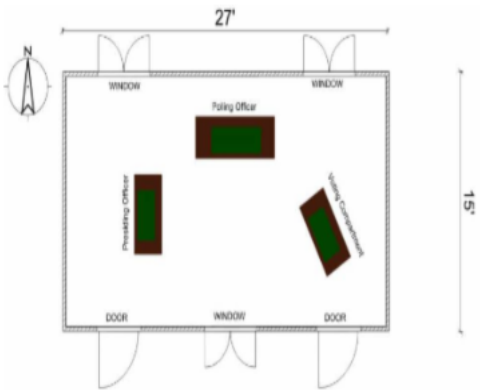

নিৰ্বাচক পঞ্জীয়ন বিষয়াৰ স্বাক্ষৰ

Nazri Naksha

Google Map View

Polling Station Building Front View

ভোটগ্ৰহন কেন্দ্ৰৰ সন্মুখৰ দৃশ্য

Cad View

Key MAP View

1 নাম : অশোক কুঁ গুপ্ত পিতাৰ নাম: দীনবন্ধু গুপ্ত ঘৰ নং : 1 বয়স : 49 লিঙ্গ : পুৰুষ	KZG0466920 ফটো উপলব্ধ	2 নাম : অম্বিকা গুপ্ত স্বামীৰ নাম: অশোক কুমাৰ গুপ্ত ঘৰ নং : 1 বয়স : 40 লিঙ্গ : মহিলা	KZG0466953 ফটো উপলব্ধ	3 নাম : মীনা পল স্বামীৰ নাম: সুশিল পল ঘৰ নং : 10 বয়স : 57 লিঙ্গ : মহিলা	KZG0424788 ফটো উপলব্ধ
4 নাম : সুমন পাল পিতাৰ নাম: সুশিল পাল ঘৰ নং : 10 বয়স : 36 লিঙ্গ : পুৰুষ	KZG0562512 ফটো উপলব্ধ	# 5 নাম : সমপা দাস পিতাৰ নাম: বানা দাস ঘৰ নং : 28c বয়স : 26 লিঙ্গ : মহিলা	KZG0455394 ফটো উপলব্ধ	6 নাম : সোলান আলী পিতাৰ নাম: বশিদ আলী ঘৰ নং : 12 বয়স : 47 লিঙ্গ : পুৰুষ	KZG0310854 ফটো উপলব্ধ
7 নাম : মোহম্মাদ মোইনুদ্দিন আলি পিতাৰ নাম: মঃ চৰৰ আলী ঘৰ নং : 5 বয়স : 57 লিঙ্গ : পুৰুষ	KZG0010034 ফটো উপলব্ধ	8 নাম : পৰবিন সুলতানা স্বামীৰ নাম: মইন উদ্দিন ঘৰ নং : 5 বয়স : 45 লিঙ্গ : মহিলা	KZG0010035 ফটো উপলব্ধ	9 নাম : ইমৰান আলী পিতাৰ নাম: মইন উদ্দিন আলী ঘৰ নং : 5 বয়স : 25 লিঙ্গ : পুৰুষ	KZG0482547 ফটো উপলব্ধ
10 নাম : বিশাল মালাকাৰ পিতাৰ নাম: বাবুল মালাকাৰ ঘৰ নং : 3c বয়স : 25 লিঙ্গ : পুৰুষ	KZG0316182 ফটো উপলব্ধ	11 নাম : দুলাল মজুমদাৰ পিতাৰ নাম: সুভাষ মজুমদাৰ ঘৰ নং : 6 বয়স : 56 লিঙ্গ : পুৰুষ	KZG1242291 ফটো উপলব্ধ	12 নাম : বাপ্পী মজুমদাৰ স্বামীৰ নাম: দুলাল মজুমদাৰ ঘৰ নং : 6 বয়স : 42 লিঙ্গ : মহিলা	KZG1242315 ফটো উপলব্ধ
13 নাম : দীপঙ্কৰ মজুমদাৰ পিতাৰ নাম: দুলাল মজুমদাৰ ঘৰ নং : 6 বয়স : 25 লিঙ্গ : পুৰুষ	KZG0465500 ফটো উপলব্ধ	14 নাম : সজিত দাশ পিতাৰ নাম: সুবাস দাশ ঘৰ নং : 9 বয়স : 26 লিঙ্গ : পুৰুষ	KZG0465302 ফটো উপলব্ধ	# 15 নাম : জিৎ আচাৰ্যি পিতাৰ নাম: মিহৰ আচাৰ্যি ঘৰ নং : 21c বয়স : 23 লিঙ্গ : পুৰুষ	KZG0571752 ফটো উপলব্ধ
16 নাম : কবিতা ৰায় স্বামীৰ নাম: বাবলু ৰায় ঘৰ নং : 103 বয়স : 31 লিঙ্গ : মহিলা	EIZ0024893 ফটো উপলব্ধ	17 নাম : মিনাৰ ভএণ্ডা স্বামীৰ নাম: মহঃ ইছলাম ঘৰ নং : 12 বয়স : 30 লিঙ্গ : মহিলা	KZG0462622 ফটো উপলব্ধ	18 নাম : বিদ্যাত নন্দী পিতাৰ নাম: দিলীপ নন্দী ঘৰ নং : 18 বয়স : 28 লিঙ্গ : পুৰুষ	KZG0186742 ফটো উপলব্ধ
19 নাম : শিবা দেবনাথ স্বামীৰ নাম: ধীৰেন দেবনাথ ঘৰ নং : 15 বয়স : 38 লিঙ্গ : মহিলা	KZG1216155 ফটো উপলব্ধ	20 নাম : ধনঞ্জয় দেবনাথ পিতাৰ নাম: ধীৰেন দেবনাথ ঘৰ নং : 15 বয়স : 19 লিঙ্গ : পুৰুষ	EIZ0081505 ফটো উপলব্ধ	21 নাম : ডেলী বৰুৱা স্বামীৰ নাম: যিসু দাস ঘৰ নং : 15 বয়স : 39 লিঙ্গ : মহিলা	KZG0486589 ফটো উপলব্ধ
22 নাম : বিজয়া দত্তা চেন স্বামীৰ নাম: ৰজত চেন ঘৰ নং : 16 বয়স : 36 লিঙ্গ : মহিলা	KZG0286971 ফটো উপলব্ধ	23 নাম : ৰাখাল সেন পিতাৰ নাম: হৰেন্দ্ৰ নাথ সেন ঘৰ নং : 16 বয়স : 74 লিঙ্গ : পুৰুষ	KZG1241856 ফটো উপলব্ধ	24 নাম : সেবা সেন স্বামীৰ নাম: ৰাখাল সেন ঘৰ নং : 16 বয়স : 66 লিঙ্গ : মহিলা	KZG1241867 ফটো উপলব্ধ
25 নাম : সুইটী সেন স্বামীৰ নাম: সুব্রত ধৰ ঘৰ নং : 16 বয়স : 43 লিঙ্গ : মহিলা	KZG1241878 ফটো উপলব্ধ	26 নাম : ৰজত সেন পিতাৰ নাম: ৰাখাল সেন ঘৰ নং : 16 বয়স : 41 লিঙ্গ : পুৰুষ	KZG1241889 ফটো উপলব্ধ	27 নাম : গীতাৰানী পাল স্বামীৰ নাম: হাৰাধন পাল ঘৰ নং : 16 বয়স : 59 লিঙ্গ : মহিলা	KZG1241947 ফটো উপলব্ধ
28 নাম : ৰাজু পাল পিতাৰ নাম: হাৰাধন পাল ঘৰ নং : 16 বয়স : 39 লিঙ্গ : পুৰুষ	KZG1241958 ফটো উপলব্ধ	29 নাম : টিংকু পাল পিতাৰ নাম: হাৰাধন পাল ঘৰ নং : 16 বয়স : 38 লিঙ্গ : পুৰুষ	KZG1241969 ফটো উপলব্ধ	30 নাম : বিষ্ণু পাল পিতাৰ নাম: হাৰাধন পাল ঘৰ নং : 16 বয়স : 36 লিঙ্গ : পুৰুষ	KZG1241970 ফটো উপলব্ধ