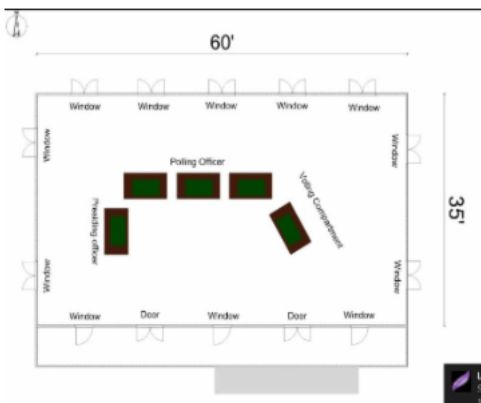

নিৰ্বাচক পঞ্জীয়ন বিষয়াৰ স্বাক্ষৰ

Nazri Naksha

Google Map View

Polling Station Building Front View

ভোটগ্ৰহন কেন্দ্ৰৰ সন্মুখৰ দৃশ্য

Cad View

Key MAP View

1 নাম : ফুকন বংপি পিতাৰ নাম: চাৰবুৰা বংপি ঘৰ নং : 1 বয়স : 67 লিঙ্গ : পুৰুষ	KZG2034562 ফটো উপলব্ধ	2 নাম : মনপি ৰুপী স্বামীৰ নাম: ফুকন ঘৰ নং : 1 বয়স : 59 লিঙ্গ : মহিলা	KZG2034573 ফটো উপলব্ধ	3 নাম : বিক্রম ছিং বংপি পিতাৰ নাম: ফুকন বংপি ঘৰ নং : 1 বয়স : 59 লিঙ্গ : পুৰুষ	KZG2034584 ফটো উপলব্ধ
4 নাম : কাক্ৰং বংপি পিতাৰ নাম: চাৰবুৰা বংপি ঘৰ নং : 1 বয়স : 55 লিঙ্গ : মহিলা	KZG2034608 ফটো উপলব্ধ	5 নাম : গিলবাৰট বংপি পিতাৰ নাম: ফুকন বংপি ঘৰ নং : 1 বয়স : 35 লিঙ্গ : পুৰুষ	KZG2034595 ফটো উপলব্ধ	6 নাম : সাবিত্ৰী বেপী স্বামীৰ নাম: গিলবাৰট বংপি ঘৰ নং : 1 বয়স : 28 লিঙ্গ : মহিলা	EIZ0004556 ফটো উপলব্ধ
7 নাম : বিনা তেৰাংপী স্বামীৰ নাম: হৰেন ঘৰ নং : 2 বয়স : 66 লিঙ্গ : মহিলা	KZG2034620 ফটো উপলব্ধ	8 নাম : হৰেন বংপি পিতাৰ নাম: খয় ঘৰ নং : 2 বয়স : 63 লিঙ্গ : পুৰুষ	KZG2034619 ফটো উপলব্ধ	9 নাম : উইলচন বংপি পিতাৰ নাম: হৰেন বংপি ঘৰ নং : 2 বয়স : 41 লিঙ্গ : পুৰুষ	KZG2034631 ফটো উপলব্ধ
10 নাম : এলবাৰট বংপি পিতাৰ নাম: হৰেন ঘৰ নং : 2 বয়স : 39 লিঙ্গ : পুৰুষ	KZG2034642 ফটো উপলব্ধ	11 নাম : ছান্নি বংপি পিতাৰ নাম: হৰেন ঘৰ নং : 2 বয়স : 37 লিঙ্গ : পুৰুষ	KZG2034653 ফটো উপলব্ধ	12 নাম : কছে তেৰংপী স্বামীৰ নাম: উইলচন বংপি ঘৰ নং : 2 বয়স : 27 লিঙ্গ : মহিলা	KZG0429118 ফটো উপলব্ধ
13 নাম : লংকিৰাম বংপি পিতাৰ নাম: খয় বংপি ঘৰ নং : 3 বয়স : 60 লিঙ্গ : পুৰুষ	KZG2034664 ফটো উপলব্ধ	14 নাম : ৰমলা বংপি স্বামীৰ নাম: খয় বংপি ঘৰ নং : 3 বয়স : 58 লিঙ্গ : মহিলা	KZG2034675 ফটো উপলব্ধ	15 নাম : হাৰাৰছিং বংপি পিতাৰ নাম: হেমাৰী বংপি ঘৰ নং : 3 বয়স : 57 লিঙ্গ : পুৰুষ	KZG2034697 ফটো উপলব্ধ
16 নাম : চিবন বংপি স্বামীৰ নাম: হেমাৰী বংপি ঘৰ নং : 3 বয়স : 57 লিঙ্গ : মহিলা	KZG2034700 ফটো উপলব্ধ	17 নাম : বাচাপী টকুবিপী স্বামীৰ নাম: লংকিৰাম বংপি ঘৰ নং : 3 বয়স : 41 লিঙ্গ : মহিলা	KZG2034733 ফটো উপলব্ধ	18 নাম : মাৰজিনা বংপি পিতাৰ নাম: হাৰাৰছিং বংপি ঘৰ নং : 3 বয়স : 35 লিঙ্গ : মহিলা	KZG2034711 ফটো উপলব্ধ
19 নাম : অঞ্জলি ইংতিপি পিতাৰ নাম: হাৰাৰছিং বংপি ঘৰ নং : 3 বয়স : 34 লিঙ্গ : মহিলা	KZG2034744 ফটো উপলব্ধ	20 নাম : জং বংপি পিতাৰ নাম: হাৰাৰছিং বংপি ঘৰ নং : 3 বয়স : 30 লিঙ্গ : পুৰুষ	KZG0449348 ফটো উপলব্ধ	21 নাম : জিৰছং বংপি পিতাৰ নাম: হাৰাৰছিং বংপি ঘৰ নং : 3 বয়স : 26 লিঙ্গ : পুৰুষ	KZG0443028 ফটো উপলব্ধ
22 নাম : ৰবিনা তেৰনপী স্বামীৰ নাম: জং বংপি ঘৰ নং : 3 বয়স : 24 লিঙ্গ : মহিলা	EIZ0081703 ফটো উপলব্ধ	23 নাম : মৰিয়ম তেৰনপী স্বামীৰ নাম: সুৰু বংপি ঘৰ নং : 8 বয়স : 69 লিঙ্গ : মহিলা	KZG2034766 ফটো উপলব্ধ	24 নাম : বেনচন বংপি পিতাৰ নাম: সুৰু বংপি ঘৰ নং : 8 বয়স : 35 লিঙ্গ : পুৰুষ	KZG2034777 ফটো উপলব্ধ
25 নাম : লিপছন বংপি পিতাৰ নাম: সুৰু বংপি ঘৰ নং : 8 বয়স : 34 লিঙ্গ : পুৰুষ	KZG0204651 ফটো উপলব্ধ	26 নাম : কডোম তোক্ৰিপী স্বামীৰ নাম: বেনসন বংপি ঘৰ নং : 8 বয়স : 25 লিঙ্গ : মহিলা	KZG0533844 ফটো উপলব্ধ	27 নাম : হিৰমিলীন ছিনাৰপি স্বামীৰ নাম: লিপছন বংপি ঘৰ নং : 8 বয়স : 24 লিঙ্গ : মহিলা	KZG0361725 ফটো উপলব্ধ
28 নাম : চুনাৰাম বংপি পিতাৰ নাম: দেইগ্ৰোম বংপি ঘৰ নং : 5 বয়স : 67 লিঙ্গ : পুৰুষ	KZG2034788 ফটো উপলব্ধ	29 নাম : কমলা বেপী স্বামীৰ নাম: চুনাৰাম বংপি ঘৰ নং : 5 বয়স : 59 লিঙ্গ : মহিলা	KZG2034799 ফটো উপলব্ধ	30 নাম : গবিন বংপি পিতাৰ নাম: চোনা বংপি ঘৰ নং : 5 বয়স : 36 লিঙ্গ : পুৰুষ	KZG2034824 ফটো উপলব্ধ