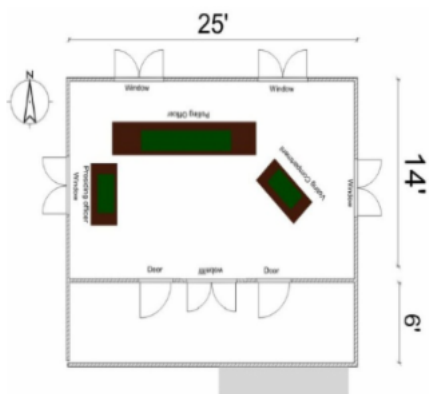

নিৰ্বাচক পঞ্জীয়ন বিষয়াৰ স্বাক্ষৰ

Nazri Naksha

Google Map View

Polling Station Building Front View

ভোটগ্ৰহন কেন্দ্ৰৰ সন্মুখৰ দৃশ্য

Cad View

Key MAP View

<p>R 1 KZG1579101</p> <p>নাম : উজ্জল গগৈ মাতৃৰ নাম : হেৰালি গগৈ ঘৰ নং : 0 বয়স : 21 লিঙ্গ : পুৰুষ</p> <p>ফটো উপলব্ধ</p>	<p>2 KZG1484588</p> <p>নাম : গনেশ মেছ পিতাৰ নাম : আজিত মেছ ঘৰ নং : 1 বয়স : 53 লিঙ্গ : পুৰুষ</p> <p>ফটো উপলব্ধ</p>	<p>3 KZG1484599</p> <p>নাম : ভাগ্য মেছ স্বামীৰ নাম : গনেশ মেছ ঘৰ নং : 1 বয়স : 46 লিঙ্গ : মহিলা</p> <p>ফটো উপলব্ধ</p>
<p># 4 KZG1484602</p> <p>নাম : নৰেশ মেছ পিতাৰ নাম : আজিত মেছ ঘৰ নং : 1 কু বয়স : 42 লিঙ্গ : পুৰুষ</p> <p>ফটো উপলব্ধ</p>	<p># 5 KZG1489210</p> <p>নাম : বনালী গয়াৰী মেছ স্বামীৰ নাম : নৰেশ মেছ ঘৰ নং : 1 কু বয়স : 38 লিঙ্গ : মহিলা</p> <p>ফটো উপলব্ধ</p>	<p>6 KZG1484624</p> <p>নাম : বলো হাজৰিকা পিতাৰ নাম : ধম হাজৰিকা ঘৰ নং : 2 বয়স : 69 লিঙ্গ : পুৰুষ</p> <p>ফটো উপলব্ধ</p>
<p>7 KZG1484635</p> <p>নাম : কমলা হাজৰিকা স্বামীৰ নাম : বলো হাজৰিকা ঘৰ নং : 2 বয়স : 60 লিঙ্গ : মহিলা</p> <p>ফটো উপলব্ধ</p>	<p>8 KZG1484668</p> <p>নাম : জয়ন্ত হাজৰিকা পিতাৰ নাম : বলো হাজৰিকা ঘৰ নং : 2 বয়স : 35 লিঙ্গ : পুৰুষ</p> <p>ফটো উপলব্ধ</p>	<p>9 KZG0046367</p> <p>নাম : নেইনা হাজৰিকা স্বামীৰ নাম : জয়ন্ত হাজৰিকা ঘৰ নং : 2 বয়স : 33 লিঙ্গ : মহিলা</p> <p>ফটো উপলব্ধ</p>
<p>10 KZG0331199</p> <p>নাম : বিশুজিত হাজৰিকা পিতাৰ নাম : বলো হাজৰিকা ঘৰ নং : 2 বয়স : 26 লিঙ্গ : পুৰুষ</p> <p>ফটো উপলব্ধ</p>	<p>11 KZG0204438</p> <p>নাম : অজয় ডেকা পিতাৰ নাম : লখেশ্বৰ ডেকা ঘৰ নং : 2 কু বয়স : 27 লিঙ্গ : পুৰুষ</p> <p>ফটো উপলব্ধ</p>	<p>12 KZG0046177</p> <p>নাম : ৰাজিব কলিতা পিতাৰ নাম : ভবেন কলিতা ঘৰ নং : 2খ বয়স : 34 লিঙ্গ : পুৰুষ</p> <p>ফটো উপলব্ধ</p>
<p>13 KZG0046649</p> <p>নাম : ধমিন্দ কলিতা পিতাৰ নাম : ভবেন কলিতা ঘৰ নং : 2খ বয়স : 31 লিঙ্গ : পুৰুষ</p> <p>ফটো উপলব্ধ</p>	<p>14 KZG0562967</p> <p>নাম : মুন কুমাৰ মাতৃৰ নাম : পূৰ্ণিমা কুমাৰী ঘৰ নং : 2 গু বয়স : 23 লিঙ্গ : পুৰুষ</p> <p>ফটো উপলব্ধ</p>	<p>15 KZG0411256</p> <p>নাম : বিবেক কুমাৰ পিতাৰ নাম : বসন্তা কুমাৰ ঘৰ নং : 2 গু বয়স : 23 লিঙ্গ : পুৰুষ</p> <p>ফটো উপলব্ধ</p>
<p>16 KZG0478891</p> <p>নাম : ৰঞ্জিত কলিতা মাতৃৰ নাম : ৰূপা কলিতা ঘৰ নং : 2খ বয়স : 25 লিঙ্গ : পুৰুষ</p> <p>ফটো উপলব্ধ</p>	<p>17 EIZ0138479</p> <p>নাম : জোনালী কলিতা স্বামীৰ নাম : টোমইন্দু কলিতা ঘৰ নং : 2খ বয়স : 24 লিঙ্গ : মহিলা</p> <p>ফটো উপলব্ধ</p>	<p>18 KZG1484726</p> <p>নাম : ৰূপা কলিতা স্বামীৰ নাম : ভবেন কলিকা ঘৰ নং : 2খ বয়স : 66 লিঙ্গ : মহিলা</p> <p>ফটো উপলব্ধ</p>
<p>19 KZG1484679</p> <p>নাম : অকমনি ডেকা স্বামীৰ নাম : ৰাখেশ্বৰ ডেকা ঘৰ নং : 2 কু বয়স : 61 লিঙ্গ : মহিলা</p> <p>ফটো উপলব্ধ</p>	<p>20 KZG1484759</p> <p>নাম : বসন্তা কুমাৰ পিতাৰ নাম : গজেন কুমাৰ ঘৰ নং : 2 গু বয়স : 46 লিঙ্গ : পুৰুষ</p> <p>ফটো উপলব্ধ</p>	<p>21 KZG1484760</p> <p>নাম : পূৰ্ণিমা কুমাৰ স্বামীৰ নাম : বহুন্ত কুমাৰ ঘৰ নং : 2 গু বয়স : 44 লিঙ্গ : মহিলা</p> <p>ফটো উপলব্ধ</p>
<p>22 KZG1484680</p> <p>নাম : প্ৰদীপ ডেকা পিতাৰ নাম : ৰাখেশ্বৰ ডেকা ঘৰ নং : 2 কু বয়স : 42 লিঙ্গ : পুৰুষ</p> <p>ফটো উপলব্ধ</p>	<p># 23 KZG1484691</p> <p>নাম : জয়ন্ত ডেকা পিতাৰ নাম : ৰাখেশ্বৰ ডেকা ঘৰ নং : ৮০ বয়স : 40 লিঙ্গ : পুৰুষ</p> <p>ফটো উপলব্ধ</p>	<p>24 KZG1484737</p> <p>নাম : কাৰ্তিক কলিতা পিতাৰ নাম : ভবেন কলিকা ঘৰ নং : 2খ বয়স : 39 লিঙ্গ : পুৰুষ</p> <p>ফটো উপলব্ধ</p>
<p>25 KZG0163055</p> <p>নাম : মিদমনি গগৈ চেতিয়া স্বামীৰ নাম : ৰুবুল চেতিয়া ঘৰ নং : ৩ বয়স : 53 লিঙ্গ : মহিলা</p> <p>ফটো উপলব্ধ</p>	<p>26 KZG1484953</p> <p>নাম : ৰুবুল চেতিয়া পিতাৰ নাম : দেবেন চেতিয়া ঘৰ নং : ৩ বয়স : 42 লিঙ্গ : পুৰুষ</p> <p>ফটো উপলব্ধ</p>	<p>27 KZG0417444</p> <p>নাম : জিতু মেছ পিতাৰ নাম : জোতিন মেছ ঘৰ নং : 3 বয়স : 23 লিঙ্গ : পুৰুষ</p> <p>ফটো উপলব্ধ</p>
<p>28 KZG1484771</p> <p>নাম : গুণধৰ গগৈ পিতাৰ নাম : ইন্দ্ৰেশ্বৰ গগৈ ঘৰ নং : 8 বয়স : 84 লিঙ্গ : পুৰুষ</p> <p>ফটো উপলব্ধ</p>	<p>29 KZG1484793</p> <p>নাম : চন্দন গগৈ পিতাৰ নাম : গুণধৰ গগৈ ঘৰ নং : 8 বয়স : 44 লিঙ্গ : পুৰুষ</p> <p>ফটো উপলব্ধ</p>	<p>30 KZG1484806</p> <p>নাম : প্ৰতিমা গগৈ স্বামীৰ নাম : চন্দন গগৈ ঘৰ নং : 8 বয়স : 41 লিঙ্গ : মহিলা</p> <p>ফটো উপলব্ধ</p>