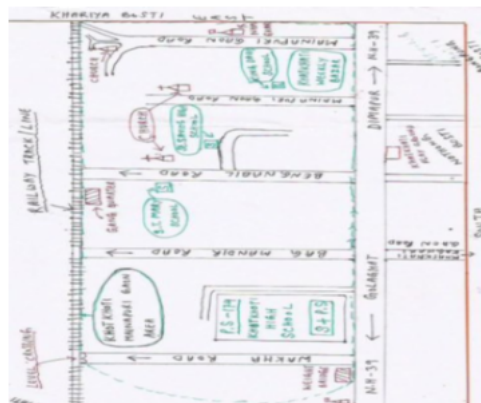

নিৰ্বাচক পঞ্জীয়ন বিষয়াৰ স্বাক্ষৰ

Nazri Naksha

Google Map View

Polling Station Building Front View

ভোটগ্ৰহন কেন্দ্ৰৰ সন্মুখৰ দৃশ্য

Cad View

Key MAP View

<p>R 1 KZG1579101</p> <p>নাম : উজ্জল গগৈ মাতৃৰ নাম : হেৰালি গগৈ ঘৰ নং : 0 বয়স : 21 লিঙ্গ : পুৰুষ</p> <p>ফটো উপলব্ধ</p>	<p>2 KZG1484588</p> <p>নাম : গনেশ মেছ পিতাৰ নাম : আজিত মেছ ঘৰ নং : 1 বয়স : 53 লিঙ্গ : পুৰুষ</p> <p>ফটো উপলব্ধ</p>	<p>3 KZG1484599</p> <p>নাম : ভাগ্য মেছ স্বামীৰ নাম : গনেশ মেছ ঘৰ নং : 1 বয়স : 46 লিঙ্গ : মহিলা</p> <p>ফটো উপলব্ধ</p>
<p># 4 KZG1484602</p> <p>নাম : নৰেশ মেছ পিতাৰ নাম : আজিত মেছ ঘৰ নং : 1 কু বয়স : 42 লিঙ্গ : পুৰুষ</p> <p>ফটো উপলব্ধ</p>	<p># 5 KZG1489210</p> <p>নাম : বনালী গয়াৰী মেছ স্বামীৰ নাম : নৰেশ মেছ ঘৰ নং : 1 কু বয়স : 38 লিঙ্গ : মহিলা</p> <p>ফটো উপলব্ধ</p>	<p>6 KZG1484624</p> <p>নাম : বলো হাজৰিকা পিতাৰ নাম : ধম হাজৰিকা ঘৰ নং : 2 বয়স : 69 লিঙ্গ : পুৰুষ</p> <p>ফটো উপলব্ধ</p>
<p>7 KZG1484635</p> <p>নাম : কমলা হাজৰিকা স্বামীৰ নাম : বলো হাজৰিকা ঘৰ নং : 2 বয়স : 60 লিঙ্গ : মহিলা</p> <p>ফটো উপলব্ধ</p>	<p>8 KZG1484668</p> <p>নাম : জয়ন্ত হাজৰিকা পিতাৰ নাম : বলো হাজৰিকা ঘৰ নং : 2 বয়স : 35 লিঙ্গ : পুৰুষ</p> <p>ফটো উপলব্ধ</p>	<p>9 KZG0046367</p> <p>নাম : নেইনা হাজৰিকা স্বামীৰ নাম : জয়ন্ত হাজৰিকা ঘৰ নং : 2 বয়স : 33 লিঙ্গ : মহিলা</p> <p>ফটো উপলব্ধ</p>
<p>10 KZG0331199</p> <p>নাম : বিশুজিত হাজৰিকা পিতাৰ নাম : বলো হাজৰিকা ঘৰ নং : 2 বয়স : 26 লিঙ্গ : পুৰুষ</p> <p>ফটো উপলব্ধ</p>	<p>11 KZG0204438</p> <p>নাম : অজয় ডেকা পিতাৰ নাম : লখেশ্বৰ ডেকা ঘৰ নং : 2 কু বয়স : 27 লিঙ্গ : পুৰুষ</p> <p>ফটো উপলব্ধ</p>	<p>12 KZG0046177</p> <p>নাম : ৰাজিব কলিতা পিতাৰ নাম : ভবেন কলিতা ঘৰ নং : 2খ বয়স : 34 লিঙ্গ : পুৰুষ</p> <p>ফটো উপলব্ধ</p>
<p>13 KZG0046649</p> <p>নাম : ধমিন্দ কলিতা পিতাৰ নাম : ভবেন কলিতা ঘৰ নং : 2খ বয়স : 31 লিঙ্গ : পুৰুষ</p> <p>ফটো উপলব্ধ</p>	<p>14 KZG0562967</p> <p>নাম : মুন কুমাৰ মাতৃৰ নাম : পূৰ্ণিমা কুমাৰী ঘৰ নং : 2 গু বয়স : 23 লিঙ্গ : পুৰুষ</p> <p>ফটো উপলব্ধ</p>	<p>15 KZG0411256</p> <p>নাম : বিবেক কুমাৰ পিতাৰ নাম : বসন্তা কুমাৰ ঘৰ নং : 2 গু বয়স : 23 লিঙ্গ : পুৰুষ</p> <p>ফটো উপলব্ধ</p>
<p>16 KZG0478891</p> <p>নাম : ৰঞ্জিত কলিতা মাতৃৰ নাম : ৰূপা কলিতা ঘৰ নং : 2খ বয়স : 25 লিঙ্গ : পুৰুষ</p> <p>ফটো উপলব্ধ</p>	<p>17 EIZ0138479</p> <p>নাম : জোনালী কলিতা স্বামীৰ নাম : টোমইন্দু কলিতা ঘৰ নং : 2খ বয়স : 24 লিঙ্গ : মহিলা</p> <p>ফটো উপলব্ধ</p>	<p>18 KZG1484726</p> <p>নাম : ৰূপা কলিতা স্বামীৰ নাম : ভবেন কলিকা ঘৰ নং : 2খ বয়স : 66 লিঙ্গ : মহিলা</p> <p>ফটো উপলব্ধ</p>
<p>19 KZG1484679</p> <p>নাম : অকমনি ডেকা স্বামীৰ নাম : ৰাখেশ্বৰ ডেকা ঘৰ নং : 2 কু বয়স : 61 লিঙ্গ : মহিলা</p> <p>ফটো উপলব্ধ</p>	<p>20 KZG1484759</p> <p>নাম : বসন্তা কুমাৰ পিতাৰ নাম : গজেন কুমাৰ ঘৰ নং : 2 গু বয়স : 46 লিঙ্গ : পুৰুষ</p> <p>ফটো উপলব্ধ</p>	<p>21 KZG1484760</p> <p>নাম : পূৰ্ণিমা কুমাৰ স্বামীৰ নাম : বহুন্ত কুমাৰ ঘৰ নং : 2 গু বয়স : 44 লিঙ্গ : মহিলা</p> <p>ফটো উপলব্ধ</p>
<p>22 KZG1484680</p> <p>নাম : প্ৰদীপ ডেকা পিতাৰ নাম : ৰাখেশ্বৰ ডেকা ঘৰ নং : 2 কু বয়স : 42 লিঙ্গ : পুৰুষ</p> <p>ফটো উপলব্ধ</p>	<p># 23 KZG1484691</p> <p>নাম : জয়ন্ত ডেকা পিতাৰ নাম : ৰাখেশ্বৰ ডেকা ঘৰ নং : ৮০ বয়স : 40 লিঙ্গ : পুৰুষ</p> <p>ফটো উপলব্ধ</p>	<p>24 KZG1484737</p> <p>নাম : কাৰ্তিক কলিতা পিতাৰ নাম : ভবেন কলিকা ঘৰ নং : 2খ বয়স : 39 লিঙ্গ : পুৰুষ</p> <p>ফটো উপলব্ধ</p>
<p>25 KZG0163055</p> <p>নাম : মিদমনি গগৈ চেতিয়া স্বামীৰ নাম : ৰুবুল চেতিয়া ঘৰ নং : ৩ বয়স : 53 লিঙ্গ : মহিলা</p> <p>ফটো উপলব্ধ</p>	<p>26 KZG1484953</p> <p>নাম : ৰুবুল চেতিয়া পিতাৰ নাম : দেবেন চেতিয়া ঘৰ নং : ৩ বয়স : 42 লিঙ্গ : পুৰুষ</p> <p>ফটো উপলব্ধ</p>	<p>27 KZG0417444</p> <p>নাম : জিতু মেছ পিতাৰ নাম : জোতিন মেছ ঘৰ নং : 3 বয়স : 23 লিঙ্গ : পুৰুষ</p> <p>ফটো উপলব্ধ</p>
<p>28 KZG1484771</p> <p>নাম : গুণধৰ গগৈ পিতাৰ নাম : ইন্দ্ৰেশ্বৰ গগৈ ঘৰ নং : 8 বয়স : 84 লিঙ্গ : পুৰুষ</p> <p>ফটো উপলব্ধ</p>	<p>29 KZG1484793</p> <p>নাম : চন্দন গগৈ পিতাৰ নাম : গুণধৰ গগৈ ঘৰ নং : 8 বয়স : 44 লিঙ্গ : পুৰুষ</p> <p>ফটো উপলব্ধ</p>	<p>30 KZG1484806</p> <p>নাম : প্ৰতিমা গগৈ স্বামীৰ নাম : চন্দন গগৈ ঘৰ নং : 8 বয়স : 41 লিঙ্গ : মহিলা</p> <p>ফটো উপলব্ধ</p>