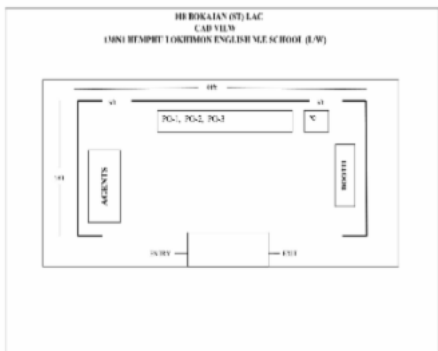

নিৰ্বাচক পঞ্জীয়ন বিষয়াৰ স্বাক্ষৰ

Nazri Naksha

Google Map View

Polling Station Building Front View

ভোটগ্ৰহন কেন্দ্ৰৰ সন্মুখৰ দৃশ্য

Cad View

Key MAP View

1 নাম : খোন্সিমু ৰংপি পিতাৰ নাম: উজ্জল ৰংপি ঘৰ নং : 0 বয়স : 30 লিঙ্গ : পুৰুষ	EIZ0059782 ফটো উপলব্ধ	2 নাম : কুংৰী টকবিপী স্বামীৰ নাম: ফুলচন ইংতি ঘৰ নং : 1 বয়স : 89 লিঙ্গ : মহিলা	KZG1368543 ফটো উপলব্ধ	3 নাম : চিকেম ইংতি মাতৃৰ নাম: কুংৰী টকবিপী ঘৰ নং : 1 বয়স : 54 লিঙ্গ : পুৰুষ	KZG1368554 ফটো উপলব্ধ
4 নাম : কাদম ফ্ৰামছাপী স্বামীৰ নাম: চিকেম ইংতি ঘৰ নং : 1 বয়স : 49 লিঙ্গ : মহিলা	KZG1368565 ফটো উপলব্ধ	5 নাম : লংকাথাৰ ইংতি পিতাৰ নাম: ফুলসন ইংতি ঘৰ নং : 1 বয়স : 48 লিঙ্গ : পুৰুষ	KZG1368576 ফটো উপলব্ধ	6 নাম : প্ৰমিলা ইংতিপী মাতৃৰ নাম: কুংৰী টকবিপী ঘৰ নং : 1 বয়স : 41 লিঙ্গ : মহিলা	KZG1368587 ফটো উপলব্ধ
7 নাম : অনিল ইংতি মাতৃৰ নাম: কুংৰী টকবিপী ঘৰ নং : 1 বয়স : 39 লিঙ্গ : পুৰুষ	KZG1368598 ফটো উপলব্ধ	8 নাম : বৰন ইংতি মাতৃৰ নাম: কুংৰী টকবিপী ঘৰ নং : 1 বয়স : 37 লিঙ্গ : পুৰুষ	KZG1368601 ফটো উপলব্ধ	9 নাম : জুনাকী ইংতিপী পিতাৰ নাম: সেকেম ইংতি ঘৰ নং : 1 বয়স : 23 লিঙ্গ : মহিলা	EIZ0013987 ফটো উপলব্ধ
10 নাম : হাৰমন ইংতি পিতাৰ নাম: লংকাঠাৰ ইংতি ঘৰ নং : 1 বয়স : 19 লিঙ্গ : পুৰুষ	EIZ0081364 ফটো উপলব্ধ	11 নাম : পৃথঞ টকবিপী স্বামীৰ নাম: চিৰ টকবি ঘৰ নং : 1ক বয়স : 73 লিঙ্গ : মহিলা	KZG1368612 ফটো উপলব্ধ	12 নাম : অক্ষ ইংতিপী স্বামীৰ নাম: পৃথঞ টকবিপী ঘৰ নং : 1ক বয়স : 38 লিঙ্গ : মহিলা	KZG1368623 ফটো উপলব্ধ
13 নাম : লংকি ফংচ পিতাৰ নাম: জং ফংচ ঘৰ নং : 2 বয়স : 64 লিঙ্গ : পুৰুষ	KZG1368645 ফটো উপলব্ধ	14 নাম : বাছাপী তেৰনপী স্বামীৰ নাম: লংকি ফংচ ঘৰ নং : 2 বয়স : 49 লিঙ্গ : মহিলা	KZG1368656 ফটো উপলব্ধ	15 নাম : বলান ফংচপী পিতাৰ নাম: লংকি ফংচ ঘৰ নং : 2 বয়স : 39 লিঙ্গ : মহিলা	KZG1368667 ফটো উপলব্ধ
#2 16 নাম : ৰেশমা ফাংচপী পিতাৰ নাম: লংকী ফাংচ ঘৰ নং : 2 বয়স : 28 লিঙ্গ : মহিলা	KZG0174193 ফটো উপলব্ধ	17 নাম : চৰিতা ফাংচপী পিতাৰ নাম: লংকী ফাংচ ঘৰ নং : 2 বয়স : 27 লিঙ্গ : মহিলা	KZG0174201 ফটো উপলব্ধ	18 নাম : চনাৰাম ফাংচ পিতাৰ নাম: লংকি ফাংচ ঘৰ নং : 2 বয়স : 27 লিঙ্গ : পুৰুষ	KZG0173112 ফটো উপলব্ধ
19 নাম : বীৰেন ফংচ পিতাৰ নাম: নো ফংচ ঘৰ নং : 0 বয়স : 99 লিঙ্গ : পুৰুষ	KZG1368689 ফটো উপলব্ধ	20 নাম : ৰাজেন বে পিতাৰ নাম: বীৰেন ফংচ ঘৰ নং : 0 বয়স : 54 লিঙ্গ : পুৰুষ	KZG1368703 ফটো উপলব্ধ	21 নাম : কাদে ফংচপী স্বামীৰ নাম: ৰাজেন বে ঘৰ নং : 0 বয়স : 49 লিঙ্গ : মহিলা	KZG1368714 ফটো উপলব্ধ
22 নাম : বিভীসন মমিন অন্যান্য: বুইসুইমাঙ্গি বোসুমাটাবী মমিন ঘৰ নং : 0 বয়স : 35 লিঙ্গ : পুৰুষ	KZG0411595 ফটো উপলব্ধ	23 নাম : হনচিং তেৰন পিতাৰ নাম: বীৰেন তেৰন ঘৰ নং : 3 বয়স : 29 লিঙ্গ : পুৰুষ	KZG0535831 ফটো উপলব্ধ	24 নাম : হোনমিলি বেপী পিতাৰ নাম: ৰাজেন বে ঘৰ নং : 0 বয়স : 26 লিঙ্গ : মহিলা	KZG0174250 ফটো উপলব্ধ
25 নাম : ৰোছমিলি বেপী পিতাৰ নাম: ৰাজেন বে ঘৰ নং : 0 বয়স : 21 লিঙ্গ : মহিলা	EIZ0014183 ফটো উপলব্ধ	26 নাম : কুংৰী তেৰনপী স্বামীৰ নাম: জং ফংচ ঘৰ নং : 8 বয়স : 89 লিঙ্গ : মহিলা	KZG1368725 ফটো উপলব্ধ	27 নাম : ছাৰছিং ফংচ পিতাৰ নাম: জং ফংচ ঘৰ নং : 8 বয়স : 69 লিঙ্গ : পুৰুষ	KZG1368736 ফটো উপলব্ধ
28 নাম : চিকা তেৰনপী স্বামীৰ নাম: ছাৰছিং ফংচ ঘৰ নং : 8 বয়স : 59 লিঙ্গ : মহিলা	KZG1368747 ফটো উপলব্ধ	29 নাম : কাদম ফংচপী পিতাৰ নাম: জং ফংচ ঘৰ নং : 8 বয়স : 49 লিঙ্গ : মহিলা	KZG1368758 ফটো উপলব্ধ	30 নাম : মহেন টিমুং পিতাৰ নাম: সলিপ টিমুং ঘৰ নং : 8 বয়স : 43 লিঙ্গ : পুৰুষ	KZG0526202 ফটো উপলব্ধ