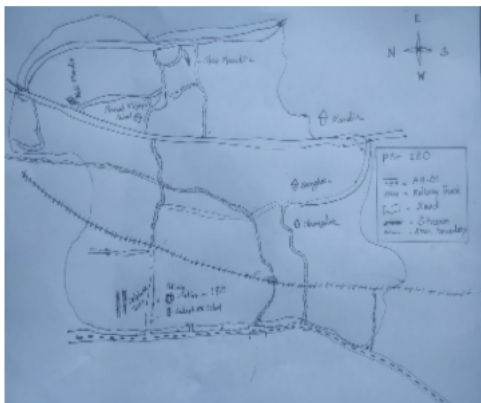

Nazri Naksha