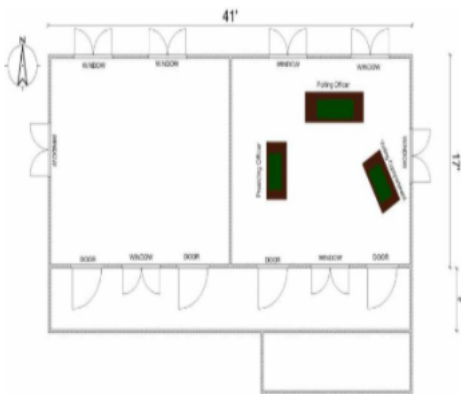

নিৰ্বাচক পঞ্জীয়ন বিষয়াৰ স্বাক্ষৰ

Nazri Naksha

Google Map View

Polling Station Building Front View

ভোটগ্ৰহন কেন্দ্ৰৰ সন্মুখৰ দৃশ্য

Cad View

Key MAP View

| | | | | | |
|---|--------------------------|---|--------------------------|---|--------------------------|
| 1 নাম : আশা বাঢ়ৈ স্বামীৰ নাম: বাৰ্ম চন্দ্ৰ বাঢ়ৈ ঘৰ নং : ১ বয়স : 69 লিঙ্গ : মহিলা | KZG1264579 ফটো উপলব্ধ | 2 নাম : চন্দ্ৰধৰ বাঢ়ৈ পিতাৰ নাম: বাৰ্ম চন্দ্ৰ বাঢ়ৈ ঘৰ নং : ১ বয়স : 49 লিঙ্গ : পুৰুষ | KZG1264580 ফটো উপলব্ধ | # 3 নাম : কিশি ৰাজ বাঢ়ৈ পিতাৰ নাম: বাৰ্ম চন্দ্ৰ বাঢ়ৈ ঘৰ নং : ১ক বয়স : 46 লিঙ্গ : পুৰুষ | KZG1264591 ফটো উপলব্ধ |
| 4 নাম : সীতা কেওট বাঢ়ৈ স্বামীৰ নাম: চন্দ্ৰধৰ বাঢ়ৈ ঘৰ নং : ১ বয়স : 39 লিঙ্গ : মহিলা | KZG0002568 ফটো উপলব্ধ | 5 নাম : ঋষিৰাজ বাঢ়ৈ পিতাৰ নাম: বাৰ্ম চন্দ্ৰ বাঢ়ৈ ঘৰ নং : ১ বয়স : 38 লিঙ্গ : পুৰুষ | KZG1264604 ফটো উপলব্ধ | # 6 নাম : অঞ্জলী বাৰহৈ স্বামীৰ নাম: কিশি ৰাজ বাৰহৈ ঘৰ নং : ১ক বয়স : 30 লিঙ্গ : মহিলা | KZG0315630 ফটো উপলব্ধ |
| 7 নাম : গীতাজলী বা বাৰহৈ স্বামীৰ নাম: ঋষি ৰাজ বাৰহৈ ঘৰ নং : ১ বয়স : 28 লিঙ্গ : মহিলা | KZG0315481 ফটো উপলব্ধ | S 8 নাম : শিপ্রা কৰ পিতাৰ নাম: পটাপ কৰ ঘৰ নং : ১ বয়স : 26 লিঙ্গ : মহিলা | KZG0469809 ফটো উপলব্ধ | 9 নাম : ভোকালু গুৱালা পিতাৰ নাম: মোহন গুৱালা ঘৰ নং : ২ বয়স : 53 লিঙ্গ : পুৰুষ | KZG1264615 ফটো উপলব্ধ |
| 10 নাম : দেৱতী গুৱালা স্বামীৰ নাম: ভোকালু গুৱালা ঘৰ নং : ২ বয়স : 48 লিঙ্গ : মহিলা | KZG1264626 ফটো উপলব্ধ | 11 নাম : ৰমন গড় পিতাৰ নাম: সীতাৰাম গড় ঘৰ নং : ২ বয়স : 41 লিঙ্গ : পুৰুষ | KZG1264637 ফটো উপলব্ধ | 12 নাম : বিৰজু গুৱালা পিতাৰ নাম: ভুকালু গুৱালা ঘৰ নং : ২ বয়স : 30 লিঙ্গ : পুৰুষ | KZG0467639 ফটো উপলব্ধ |
| 13 নাম : ৰিয়া গোৱালা স্বামীৰ নাম: বিমল গোৱালা ঘৰ নং : ২ বয়স : 28 লিঙ্গ : মহিলা | KZG0329888 ফটো উপলব্ধ | 14 নাম : বিমল গোৱালা পিতাৰ নাম: ভুকালু গোৱালা ঘৰ নং : ২ বয়স : 27 লিঙ্গ : পুৰুষ | KZG0194753 ফটো উপলব্ধ | 15 নাম : অনিশা প্ৰসাদ স্বামীৰ নাম: ৰাজু প্ৰসাদ ঘৰ নং : ২ঘ বয়স : 25 লিঙ্গ : মহিলা | EIZ0147843 ফটো উপলব্ধ |
| 16 নাম : আকাশ গড় পিতাৰ নাম: নিতু গড় ঘৰ নং : ২ক বয়স : 21 লিঙ্গ : পুৰুষ | EIZ0092304 ফটো উপলব্ধ | 17 নাম : প্ৰীতি ৰাজগড় পিতাৰ নাম: নিতু ৰাজগড় ঘৰ নং : ২ক বয়স : 20 লিঙ্গ : মহিলা | EIZ0149450 ফটো উপলব্ধ | 18 নাম : শিৱা ৰাজগড় পিতাৰ নাম: গুমন ৰাজগড় ঘৰ নং : ২খ বয়স : 24 লিঙ্গ : পুৰুষ | KZG0317297 ফটো উপলব্ধ |
| 19 নাম : বাদল ৰাজগড় পিতাৰ নাম: গুমন ৰাজগড় ঘৰ নং : ২খ বয়স : 23 লিঙ্গ : পুৰুষ | EIZ0109363 ফটো উপলব্ধ | 20 নাম : নিতু গড় পিতাৰ নাম: সীতাৰাম গড় ঘৰ নং : ২ক বয়স : 51 লিঙ্গ : পুৰুষ | KZG1264659 ফটো উপলব্ধ | 21 নাম : আইনু গড় স্বামীৰ নাম: নিতু গড় ঘৰ নং : ২ক বয়স : 44 লিঙ্গ : মহিলা | KZG1264660 ফটো উপলব্ধ |
| 22 নাম : সংগীতা গড় স্বামীৰ নাম: গৌৰ্ন ৰাজ গড় ঘৰ নং : ২খ বয়স : 44 লিঙ্গ : মহিলা | KZG1264682 ফটো উপলব্ধ | S 23 নাম : সুবীৰ পাল পিতাৰ নাম: হৰ কৃষ্ণা পাল ঘৰ নং : ৪ বয়স : 46 লিঙ্গ : পুৰুষ | KZG1264693 ফটো উপলব্ধ | S 24 নাম : সুমন পাল পিতাৰ নাম: হৰকৃষ্ণ পাল ঘৰ নং : ৪ বয়স : 41 লিঙ্গ : পুৰুষ | KZG1264706 ফটো উপলব্ধ |
| S 25 নাম : ৰিমা পাল স্বামীৰ নাম: সুবীৰ পাল ঘৰ নং : ৪ বয়স : 37 লিঙ্গ : মহিলা | KZG1520689 ফটো উপলব্ধ | S 26 নাম : কনিকা পাল স্বামীৰ নাম: সুমন পাল ঘৰ নং : ৪ বয়স : 36 লিঙ্গ : মহিলা | KZG0283960 ফটো উপলব্ধ | S 27 নাম : নিপবালা দত্ত স্বামীৰ নাম: অমল্য দত্ত ঘৰ নং : ৫ বয়স : 84 লিঙ্গ : মহিলা | KZG1264762 ফটো উপলব্ধ |
| 28 নাম : মামনী গোহাঁই পিতাৰ নাম: হেম গোহাঁই ঘৰ নং : ৫ বয়স : 59 লিঙ্গ : মহিলা | KZG1264728 ফটো উপলব্ধ | # 29 নাম : বিপুল বুঢ়াগোঁহাঁই পিতাৰ নাম: হেম বুঢ়াগোঁহাঁই ঘৰ নং : ৫ বয়স : 64 লিঙ্গ : পুৰুষ | KZG1264739 ফটো উপলব্ধ | S 30 নাম : অনিল দত্ত পিতাৰ নাম: অমল্য দত্ত ঘৰ নং : ৫ বয়স : 53 লিঙ্গ : পুৰুষ | KZG1264773 ফটো উপলব্ধ |