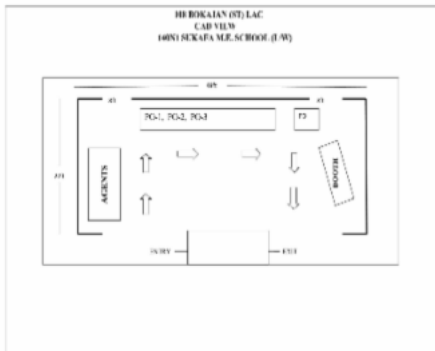

নিৰ্বাচক পঞ্জীয়ন বিষয়াৰ স্বাক্ষৰ

Nazri Naksha

Google Map View

Polling Station Building Front View

ভোটগ্ৰহন কেন্দ্ৰৰ সন্মুখৰ দৃশ্য

Cad View

Key MAP View

1 নাম : মায়াবানী পাল স্বামীৰ নাম: স্বপন পাল ঘৰ নং : ৭০ বয়স : 49 লিঙ্গ : মহিলা	KZG1268139 ফটো উপলব্ধ	2 নাম : তান পাল পিতাৰ নাম: চপন পাল ঘৰ নং : ৭০ বয়স : 29 লিঙ্গ : পুৰুষ	KZG0194381 ফটো উপলব্ধ	3 নাম : দেবী পাল পিতাৰ নাম: স্বপন পাল ঘৰ নং : ৭০ বয়স : 25 লিঙ্গ : পুৰুষ	KZG0475103 ফটো উপলব্ধ
4 নাম : বিংকী পাল স্বামীৰ নাম: স্বপন পাল ঘৰ নং : ৭০ বয়স : 24 লিঙ্গ : মহিলা	EIZ0093120 ফটো উপলব্ধ	5 নাম : গীতা দে স্বামীৰ নাম: আবুচন্দ্র দে ঘৰ নং : ৭১ বয়স : 54 লিঙ্গ : মহিলা	KZG1268220 ফটো উপলব্ধ	6 নাম : শিবানী দে স্বামীৰ নাম: শিবু দে ঘৰ নং : ৭১ বয়স : 51 লিঙ্গ : মহিলা	KZG1268184 ফটো উপলব্ধ
7 নাম : দিপঞ্জ দে পিতাৰ নাম: সুৰেশ ঘৰ নং : ৭১ বয়স : 43 লিঙ্গ : পুৰুষ	KZG1268231 ফটো উপলব্ধ	8 নাম : শংকু দে মাতৃৰ নাম: শিবানী দে ঘৰ নং : ৭১ বয়স : 31 লিঙ্গ : পুৰুষ	KZG0115816 ফটো উপলব্ধ	9 নাম : মঞ্জু বানী দে পিতাৰ নাম: বিভু দে ঘৰ নং : ৭১ বয়স : 29 লিঙ্গ : মহিলা	KZG0115949 ফটো উপলব্ধ
10 নাম : পংকজ দে মাতৃৰ নাম: শিবু দে ঘৰ নং : ৭১ বয়স : 29 লিঙ্গ : পুৰুষ	KZG0116038 ফটো উপলব্ধ	11 নাম : স্বপনা দে পিতাৰ নাম: বিভু দে ঘৰ নং : ৭১ বয়স : 27 লিঙ্গ : মহিলা	KZG0116087 ফটো উপলব্ধ	12 নাম : বৃষ্ণী দে স্বামীৰ নাম: শংকু দে ঘৰ নং : ৭১ বয়স : 27 লিঙ্গ : মহিলা	KZG0194621 ফটো উপলব্ধ
13 নাম : প্রদীপ দে পিতাৰ নাম: শিবু দে ঘৰ নং : ৭১ বয়স : 25 লিঙ্গ : পুৰুষ	KZG0494351 ফটো উপলব্ধ	14 নাম : সান ডে পিতাৰ নাম: দিপঞ্জয় ডে ঘৰ নং : ৭১ বয়স : 23 লিঙ্গ : পুৰুষ	KZG0515486 ফটো উপলব্ধ	15 নাম : আবুচন্দ্র দে পিতাৰ নাম: সুৰেশ দে ঘৰ নং : ৭১ বয়স : 58 লিঙ্গ : পুৰুষ	KZG1268219 ফটো উপলব্ধ
16 নাম : বিভু দে পিতাৰ নাম: সুৰেশ দে ঘৰ নং : ৭১ বয়স : 59 লিঙ্গ : পুৰুষ	KZG1268195 ফটো উপলব্ধ	17 নাম : নিলিমা দেব স্বামীৰ নাম: মনমোহন দেব ঘৰ নং : ৭১ বয়স : 65 লিঙ্গ : মহিলা	DTK1344010 ফটো উপলব্ধ	18 নাম : বিশাল দেব পিতাৰ নাম: মনমোহন দেব ঘৰ নং : ৭১ বয়স : 31 লিঙ্গ : পুৰুষ	DTK0110296 ফটো উপলব্ধ
19 নাম : মনজিত দেব পিতাৰ নাম: মনমোহন দেব ঘৰ নং : ৭১ বয়স : 25 লিঙ্গ : পুৰুষ	EIZ0090753 ফটো উপলব্ধ	20 নাম : মায়া দে স্বামীৰ নাম: মুনিন্দ্র দে ঘৰ নং : ৭৩ বয়স : 66 লিঙ্গ : মহিলা	KZG1268242 ফটো উপলব্ধ	21 নাম : ববীন্দ্র দে পিতাৰ নাম: মুনিন্দ্র দে ঘৰ নং : ৭৩ বয়স : 41 লিঙ্গ : পুৰুষ	KZG1268253 ফটো উপলব্ধ
22 নাম : নন্দ দে পিতাৰ নাম: মনিন্দ্র ডে ঘৰ নং : ৭৩ বয়স : 40 লিঙ্গ : পুৰুষ	KZG1268264 ফটো উপলব্ধ	23 নাম : বন্দনা দাস দে স্বামীৰ নাম: ববীন্দ্র দে ঘৰ নং : ৭৩ বয়স : 35 লিঙ্গ : মহিলা	KZG1268275 ফটো উপলব্ধ	24 নাম : সুপ্রিয়া দে স্বামীৰ নাম: নন্দা দে ঘৰ নং : ৭৩ বয়স : 32 লিঙ্গ : মহিলা	KZG1268286 ফটো উপলব্ধ
25 নাম : তুলশীবানী দাস স্বামীৰ নাম: শতীশ দাস ঘৰ নং : ৭৪ বয়স : 67 লিঙ্গ : মহিলা	KZG1268311 ফটো উপলব্ধ	26 নাম : অখিল দেবনাথ পিতাৰ নাম: হৰেন্দ্র চন্দ্র দেবনাথ ঘৰ নং : ৭৪ বয়স : 48 লিঙ্গ : পুৰুষ	KZG1268322 ফটো উপলব্ধ	27 নাম : কাজল দেবনাথ স্বামীৰ নাম: অখিল দেবনাথ ঘৰ নং : ৭৪ বয়স : 41 লিঙ্গ : মহিলা	KZG1268333 ফটো উপলব্ধ
28 নাম : দয়াল দে পিতাৰ নাম: সতীশ দে ঘৰ নং : ৭৪ বয়স : 34 লিঙ্গ : পুৰুষ	KZG1268297 ফটো উপলব্ধ	R নাম : প্রনমীকা দেবনাথ পিতাৰ নাম: অখিল দেবনাথ ঘৰ নং : ৭৪ বয়স : 23 লিঙ্গ : মহিলা	KZG0425686 ফটো উপলব্ধ	30 নাম : জয়ন্তী দাস স্বামীৰ নাম: ৰপম দাস ঘৰ নং : ৭৪ বয়স : 29 লিঙ্গ : মহিলা	GZH0542662 ফটো উপলব্ধ