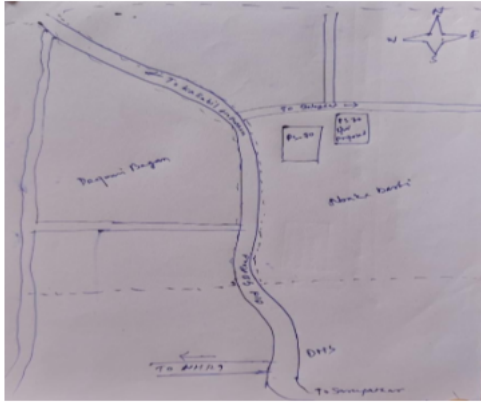

Nazri Naksha