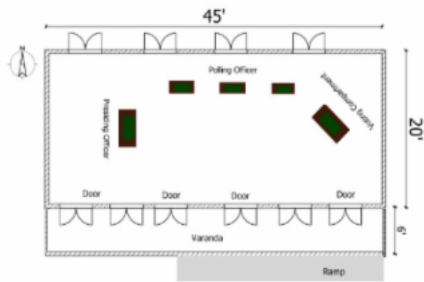

নিৰ্বাচক পঞ্জীয়ন বিষয়াৰ স্বাক্ষৰ

Nazri Naksha

Google Map View

Polling Station Building Front View

ভোটগ্ৰহন কেন্দ্ৰৰ সন্মুখৰ দৃশ্য

Cad View

Key MAP View

1 নাম : শংকৰ বাচফৰ পিতাৰ নাম: লাল বাবু বাচফৰ ঘৰ নং : 0 বয়স : 29 লিঙ্গ : পুৰুষ	KZG0506329 ফটো উপলব্ধ	2 নাম : সৰলা ডেকা পিতাৰ নাম: পুষ্পেন্দ্ৰ ডেকা ঘৰ নং : 05 বয়স : 24 লিঙ্গ : মহিলা	KZG0555896 ফটো উপলব্ধ	3 নাম : উষা দেবী স্বামীৰ নাম: অশোক পাৰিখ ঘৰ নং : 11 বয়স : 47 লিঙ্গ : মহিলা	KZG4641694 ফটো উপলব্ধ
4 নাম : পিংকী শৰ্মা স্বামীৰ নাম: প্ৰবীৰ শৰ্মা ঘৰ নং : 12 বয়স : 35 লিঙ্গ : মহিলা	EIZ0053280 ফটো উপলব্ধ	5 নাম : আশিষ শীল মাতৃৰ নাম: শেফালী শীল ঘৰ নং : 12 বয়স : 43 লিঙ্গ : পুৰুষ	KZG0010326 ফটো উপলব্ধ	6 নাম : সুমিত শীল পিতাৰ নাম: আশিষ শীল ঘৰ নং : 19 বয়স : 22 লিঙ্গ : পুৰুষ	EIZ0045591 ফটো উপলব্ধ
7 নাম : দুৰ্গাশ্ৰী গগৈ পিতাৰ নাম: অপূৰ্ব কুমাৰ গগৈ ঘৰ নং : 026 বয়স : 26 লিঙ্গ : মহিলা	KZG0244103 ফটো উপলব্ধ	8 নাম : ৰোশনি কুমাৰী স্বামীৰ নাম: দেবা বাচফৰ ঘৰ নং : 45 বয়স : 29 লিঙ্গ : মহিলা	EIZ0117242 ফটো উপলব্ধ	9 নাম : নিলু দে স্বামীৰ নাম: অমৰ দে ঘৰ নং : 62 বয়স : 70 লিঙ্গ : মহিলা	KZG0486357 ফটো উপলব্ধ
10 নাম : কৃষ্ণা দে পিতাৰ নাম: অমৰ দে ঘৰ নং : 62 বয়স : 43 লিঙ্গ : পুৰুষ	BVR2150029 ফটো উপলব্ধ	11 নাম : ইলি চেতিয়া স্বামীৰ নাম: দনদীপ বৰুৱা ঘৰ নং : 73 বয়স : 39 লিঙ্গ : মহিলা	KZG0430165 ফটো উপলব্ধ	S2 12 নাম : ত্ৰিবেণী ৰাজবংশী পিতাৰ নাম: মহেন ৰাজবংশী ঘৰ নং : 94 বয়স : 22 লিঙ্গ : মহিলা	KZG0552224 ফটো উপলব্ধ
13 নাম : বিকাশ ঘোষ মাতৃৰ নাম: অনীতা ঘোষ ঘৰ নং : 88 বয়স : 27 লিঙ্গ : পুৰুষ	KZG0383844 ফটো উপলব্ধ	14 নাম : ঈশা ঘোষ মাতৃৰ নাম: অনীতা ঘোষ ঘৰ নং : 88 বয়স : 23 লিঙ্গ : মহিলা	KZG0383810 ফটো উপলব্ধ	15 নাম : ৰশ্মি গুপ্তা পিতাৰ নাম: গিৰিশ গুপ্তা ঘৰ নং : 105 বয়স : 35 লিঙ্গ : মহিলা	KZG0477018 ফটো উপলব্ধ
16 নাম : প্ৰকাশ পানিকা পিতাৰ নাম: গংগাদাস পনিকা ঘৰ নং : 105 বয়স : 22 লিঙ্গ : পুৰুষ	KZG0549121 ফটো উপলব্ধ	17 নাম : সৰ্বিতা সিং স্বামীৰ নাম: তুফান সিং ঘৰ নং : 118 বয়স : 28 লিঙ্গ : মহিলা	KZG0321877 ফটো উপলব্ধ	18 নাম : অনীতা ঘোষ পিতাৰ নাম: জিতেন ঘোষ ঘৰ নং : 118 বয়স : 42 লিঙ্গ : মহিলা	KZG0476408 ফটো উপলব্ধ
19 নাম : দিপ্তী বুঢ়া গোস্বামী স্বামীৰ নাম: অনিল বুঢ়াগোঁহাই ঘৰ নং : 122 বয়স : 59 লিঙ্গ : মহিলা	KZG1180912 ফটো উপলব্ধ	20 নাম : ৰিতুৰাজ বুৰাগোঁহাই মাতৃৰ নাম: দিপ্তী বুৰাগোঁহাই ঘৰ নং : 122 বয়স : 31 লিঙ্গ : পুৰুষ	KZG0009377 ফটো উপলব্ধ	21 নাম : অভিজিত বুঢ়াগোঁহাই পিতাৰ নাম: অনিল বুঢ়াগোঁহাই ঘৰ নং : 122 বয়স : 28 লিঙ্গ : পুৰুষ	KZG0180901 ফটো উপলব্ধ
22 নাম : ৰেন গোস্বামী স্বামীৰ নাম: পদুম চন্দ্ৰ গোস্বামী ঘৰ নং : 123 বয়স : 64 লিঙ্গ : মহিলা	KZG1180945 ফটো উপলব্ধ	23 নাম : ৰাজীৱ মহন্ত পিতাৰ নাম: হেম কান্ত মহন্ত ঘৰ নং : 123 বয়স : 41 লিঙ্গ : পুৰুষ	KZG1534323 ফটো উপলব্ধ	24 নাম : জয়ন্ত গোস্বামী পিতাৰ নাম: পদুম চন্দ্ৰ গোস্বামী ঘৰ নং : 123 বয়স : 39 লিঙ্গ : পুৰুষ	KZG1180967 ফটো উপলব্ধ
25 নাম : লিলি ভূঞা স্বামীৰ নাম: প্ৰফুল্ল ভূঞা ঘৰ নং : 128 বয়স : 64 লিঙ্গ : মহিলা	KZG1180989 ফটো উপলব্ধ	26 নাম : পৰাগ ভূঞা পিতাৰ নাম: প্ৰফুল্ল ভূঞা ঘৰ নং : 128 বয়স : 43 লিঙ্গ : পুৰুষ	KZG1180990 ফটো উপলব্ধ	27 নাম : নৱজ্যোতি ভূঞা পিতাৰ নাম: প্ৰফুল্ল ভূঞা ঘৰ নং : 128 বয়স : 41 লিঙ্গ : পুৰুষ	KZG1181006 ফটো উপলব্ধ
28 নাম : সিমাস্কী ৰাজখোৱা পিতাৰ নাম: নৰেন ৰাজখোৱা ঘৰ নং : 128 বয়স : 32 লিঙ্গ : মহিলা	KZG0010537 ফটো উপলব্ধ	29 নাম : গুল মাই দত্ত স্বামীৰ নাম: মহিনা দত্ত ঘৰ নং : 125 বয়স : 65 লিঙ্গ : মহিলা	KZG1181017 ফটো উপলব্ধ	30 নাম : বিজু দত্ত পিতাৰ নাম: মহিনা দত্ত ঘৰ নং : 125 বয়স : 44 লিঙ্গ : পুৰুষ	KZG1181028 ফটো উপলব্ধ