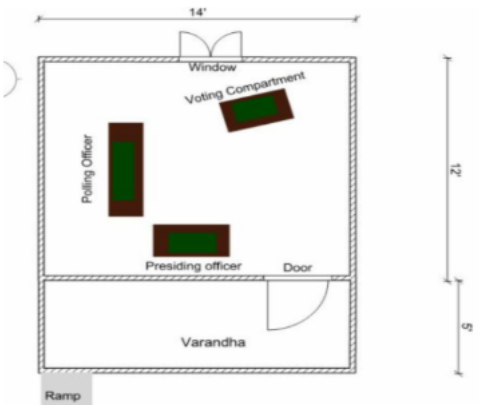

নিৰ্বাচক পঞ্জীয়ন বিষয়াৰ স্বাক্ষৰ

Nazri Naksha

Google Map View

Polling Station Building Front View

ভোটগ্ৰহন কেন্দ্ৰৰ সন্মুখৰ দৃশ্য

Cad View

Key MAP View

1 নাম : সুইটি বিশ্বাস পিতাৰ নাম: পৰিমোল বিশ্বাস ঘৰ নং : 00 বয়স : 21 লিঙ্গ : মহিলা	KZG1571819 ফটো উপলব্ধ	2 নাম : জগ নাৰায়ন প্ৰসাদ পিতাৰ নাম: বৰ্জনাথ ছাহ ঘৰ নং : 1 বয়স : 73 লিঙ্গ : পুৰুষ	KZG1184561 ফটো উপলব্ধ	3 নাম : চনপত্ৰি দেবী স্বামীৰ নাম: জগ নাৰায়ন প্ৰসাদ ঘৰ নং : 1 বয়স : 64 লিঙ্গ : মহিলা	KZG1184572 ফটো উপলব্ধ
4 নাম : বীনদ কুমাৰ গুপ্তা পিতাৰ নাম: জগনাৰায়ন প্ৰসাদ ঘৰ নং : 1 বয়স : 42 লিঙ্গ : পুৰুষ	KZG1184607 ফটো উপলব্ধ	5 নাম : পিংকি ছাহ স্বামীৰ নাম: বিনোদ কুমাৰ গুপ্তা ঘৰ নং : 1 বয়স : 32 লিঙ্গ : মহিলা	KZG0251751 ফটো উপলব্ধ	6 নাম : হেমন্ত দাস পিতাৰ নাম: কনক চন্দ্ৰ দাস ঘৰ নং : 1 বয়স : 68 লিঙ্গ : পুৰুষ	KZG1184878 ফটো উপলব্ধ
7 নাম : মমী দাস স্বামীৰ নাম: হেমন্ত দাস ঘৰ নং : 1 বয়স : 59 লিঙ্গ : মহিলা	KZG1184889 ফটো উপলব্ধ	8 নাম : মুন মুন দাস পিতাৰ নাম: হেমন্ত কুমাৰ দাস ঘৰ নং : 1 বয়স : 36 লিঙ্গ : মহিলা	KZG1192774 ফটো উপলব্ধ	9 নাম : বিবেক দাস পিতাৰ নাম: হেমন্ত কুমাৰ দাস ঘৰ নং : 1 বয়স : 32 লিঙ্গ : পুৰুষ	KZG1192785 ফটো উপলব্ধ
10 নাম : লতা দেবী স্বামীৰ নাম: ওক্ৰম বসন্ত সিং ঘৰ নং : 2 বয়স : 52 লিঙ্গ : মহিলা	KZG0255190 ফটো উপলব্ধ	11 নাম : ওক্ৰম বসন্ত সিং পিতাৰ নাম: ওক্ৰম চৌধুৰী সিং ঘৰ নং : 2 বয়স : 50 লিঙ্গ : পুৰুষ	DSX0304345 ফটো উপলব্ধ	12 নাম : মহেন্দ্ৰ শইকীয়া পিতাৰ নাম: মুখেশ্বৰ শইকীয়া ঘৰ নং : 8 বয়স : 70 লিঙ্গ : পুৰুষ	KZG1184890 ফটো উপলব্ধ
13 নাম : বীনা শইকীয়া স্বামীৰ নাম: মহেন্দ্ৰ শইকীয়া ঘৰ নং : 8 বয়স : 54 লিঙ্গ : মহিলা	KZG1184903 ফটো উপলব্ধ	14 নাম : নিকচন টেৰাং পিতাৰ নাম: কাংবুৰা টেৰাং ঘৰ নং : 8 বয়স : 40 লিঙ্গ : পুৰুষ	KZG1184914 ফটো উপলব্ধ	15 নাম : পূৰ্ণিমা ইংতিপী স্বামীৰ নাম: নিসচন তেৰাং ঘৰ নং : 8 বয়স : 32 লিঙ্গ : মহিলা	KZG0086918 ফটো উপলব্ধ
16 নাম : কেযব শইকীয়া পিতাৰ নাম: মহেন্দ্ৰ শইকীয়া ঘৰ নং : 8 বয়স : 30 লিঙ্গ : পুৰুষ	KZG0087098 ফটো উপলব্ধ	17 নাম : ৰুবল শইকীয়া পিতাৰ নাম: মহেন্দ্ৰ শইকীয়া ঘৰ নং : 8 বয়স : 28 লিঙ্গ : পুৰুষ	KZG0087445 ফটো উপলব্ধ	18 নাম : জন সীনা তেৰাং পিতাৰ নাম: নিকসন তেৰাং ঘৰ নং : 8 বয়স : 19 লিঙ্গ : পুৰুষ	EIZ0084012 ফটো উপলব্ধ
19 নাম : সন্তোষী মূড়া স্বামীৰ নাম: কান্দুৰা মূড়া ঘৰ নং : 5 বয়স : 62 লিঙ্গ : মহিলা	KZG1184936 ফটো উপলব্ধ	20 নাম : ৰাজু মূড়া পিতাৰ নাম: কান্দুৰা মূড়া ঘৰ নং : 5 বয়স : 41 লিঙ্গ : পুৰুষ	KZG1184947 ফটো উপলব্ধ	21 নাম : ৰেবিকা মূড়া পিতাৰ নাম: কান্দুৰা মূড়া ঘৰ নং : 5 বয়স : 37 লিঙ্গ : মহিলা	KZG1184969 ফটো উপলব্ধ
22 নাম : গীতা মূড়া পিতাৰ নাম: কান্দুৰা মূড়া ঘৰ নং : 5 বয়স : 28 লিঙ্গ : মহিলা	KZG0182162 ফটো উপলব্ধ	23 নাম : কিসন মূড়া পিতাৰ নাম: কান্দুৰা মূড়া ঘৰ নং : 5 বয়স : 26 লিঙ্গ : পুৰুষ	KZG0182824 ফটো উপলব্ধ	24 নাম : নিকিতা মূড়া মাতৃৰ নাম: সন্তোষী মূড়া ঘৰ নং : 5 বয়স : 22 লিঙ্গ : মহিলা	EIZ0148346 ফটো উপলব্ধ
E 25 নাম : লক্ষন মূড়া পিতাৰ নাম: গুৰুবা মূড়া ঘৰ নং : 6 বয়স : 64 লিঙ্গ : পুৰুষ	KZG1184970 ফটো উপলব্ধ	26 নাম : বিনদ মূড়া পিতাৰ নাম: লক্ষন মূড়া ঘৰ নং : 6 বয়স : 38 লিঙ্গ : পুৰুষ	KZG1184992 ফটো উপলব্ধ	27 নাম : লক্ষী পাৰিয়া স্বামীৰ নাম: বিনোদ মূড়া ঘৰ নং : 6 বয়স : 36 লিঙ্গ : মহিলা	KZG0451856 ফটো উপলব্ধ
28 নাম : অজয় গোৱালা পিতাৰ নাম: লক্ষন গোৱালা ঘৰ নং : 6 বয়স : 22 লিঙ্গ : পুৰুষ	EIZ0140723 ফটো উপলব্ধ	29 নাম : মনোজ কুমাৰ গুপ্তা পিতাৰ নাম: জগনাৰায়ণ গুপ্তা ঘৰ নং : 9 বয়স : 44 লিঙ্গ : পুৰুষ	KZG1184594 ফটো উপলব্ধ	30 নাম : ৰাধিকা কুমাৰী স্বামীৰ নাম: মনোজ কুমাৰ গুপ্তা ঘৰ নং : 9 বয়স : 36 লিঙ্গ : মহিলা	KZG1192763 ফটো উপলব্ধ